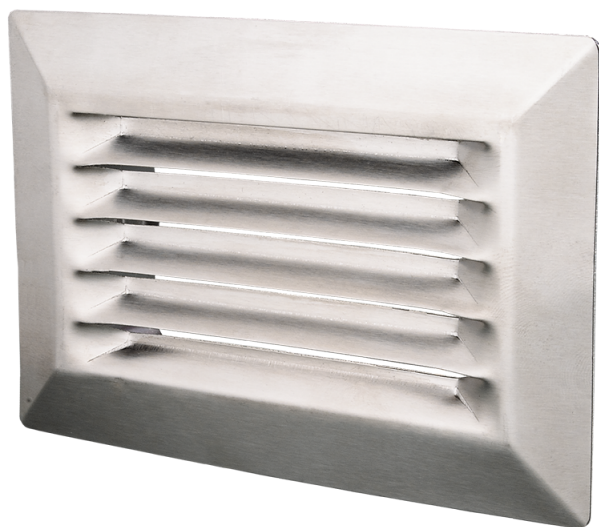

MBM 205x61 BP H

Припливно-витяжна решітка металева

- Матеріал корпусу: Нержавіюча сталь

	Одиниця виміру	MBM 205x61 BP H
--	----------------	-----------------

Розміри

В	Н	L
61	205	30