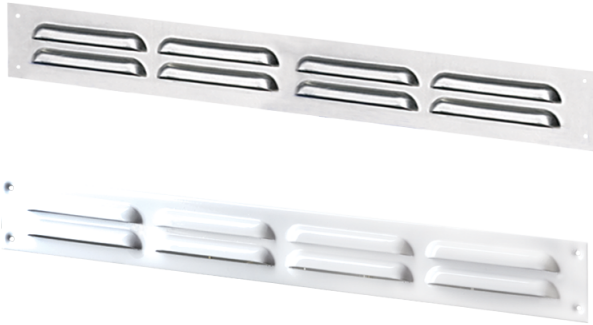

# МВМП 500x40/5

Припливно-витяжні решітки металеві щілинні

	Одиниця виміру	МВМП 500x40/5
--	----------------	---------------

## Розміри

L	H	l	h	A
500	40	486	26	0.8