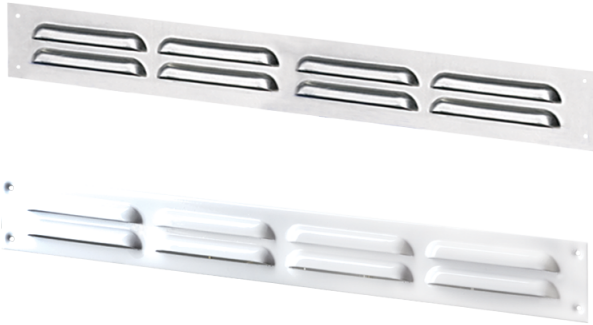

МВМП 500x90/5

Припливно-витяжні решітки металеві щілинні

	Одиниця виміру	МВМП 500x90/5
--	----------------	---------------

Розміри

L	H	l	h	A
500	90	486	76	0.8