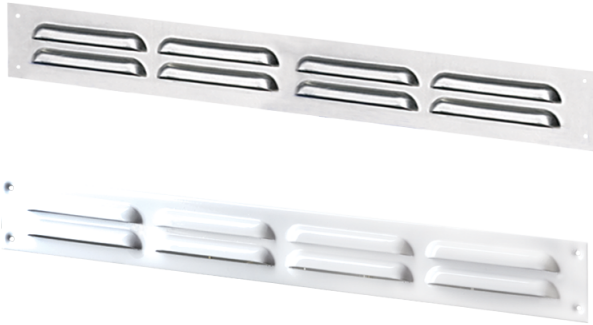

# МВМП 650x70/7

Припливно-витяжні решітки металеві щілинні

	Одиниця виміру	МВМП 650x70/7
--	----------------	---------------

## Розміри

L	H	l	h	A
650	70	636	56	0.8