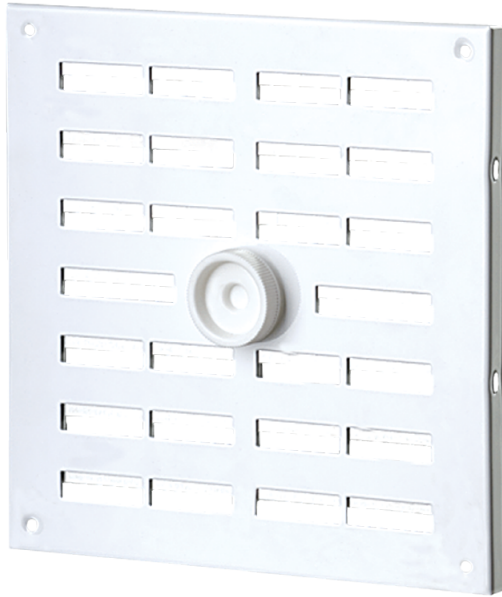

МВМПО 150x200 Р

Припливно-витяжні решітки металеві регульовані

- Матеріал корпусу: Поліпропілен/Термопластичний еластомер
- Додаткові опції решіток: Регулятор витрати повітря

	Одиниця виміру	МВМПО 150x200 Р
--	----------------	-----------------

Розміри

L	H	l	h	A
150	200	132	182	9