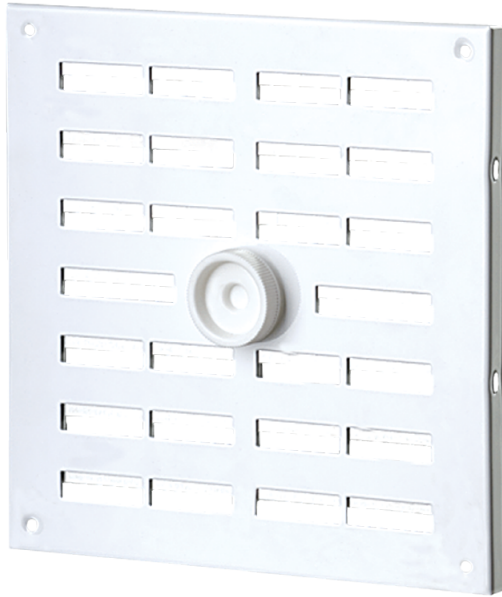

МВМПО 160 Р

Припливно-витяжні решітки металеві регульовані

- Матеріал корпусу: Поліпропілен/Термопластичний еластомер
- Додаткові опції решіток: Регулятор витрати повітря

	Одиниця виміру	МВМПО 160 Р
--	----------------	-------------

Розміри

L	H	l	h	A
160	160	137	137	9