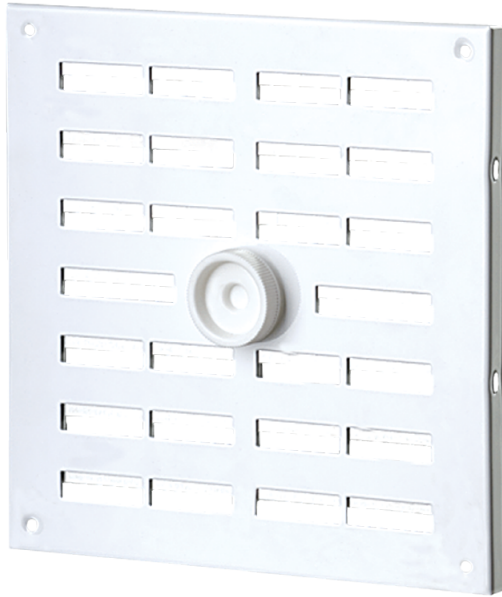

# МВМПО 200x150 Р

Припливно-витяжні решітки металеві регульовані

- Матеріал корпусу: Сталь
- Додаткові опції решіток: Регулятор витрати повітря

	Одиниця виміру	МВМПО 200x150 Р
--	----------------	-----------------

## Розміри

L	H	l	h	A
200	150	182	132	9