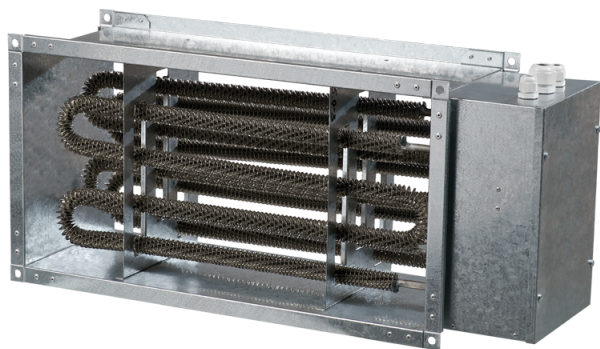

# НК 1000x500-45,0-3

Нагрівач каналний електричний

- Матеріал корпусу: Оцинкована сталь

	Одиниця виміру	НК 1000x500-45,0-3
Мінімальна напруга живлення	В	400
Максимальна напруга живлення	В	400
Частота мережі живлення	Гц	50
Номинальна потужність	Вт	45000
Вага	кг	33

## Розміри

В	В1	В2	Н	Н1	Н2	Л
1000	1020	1140	500	520	540	750