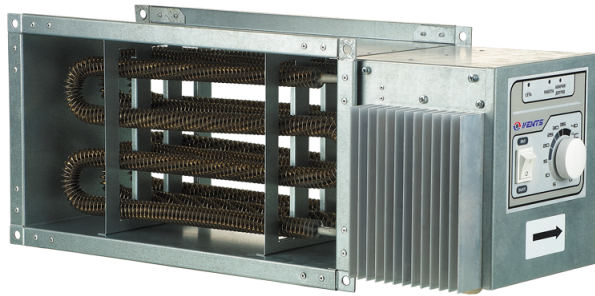

НК 1000x500-45,0-3 У

Нагрівач каналний електричний

- Матеріал корпусу: Оцинкована сталь

	Одиниця виміру	НК 1000x500-45,0-3 У
Мінімальна напруга живлення	В	400
Максимальна напруга живлення	В	400
Частота мережі живлення	Гц	50
Номінальна потужність	Вт	45000
Вага	кг	35.5

Розміри

В	В1	В2	Н	Н1	Н2	Л
1000	1020	1230	500	520	540	750