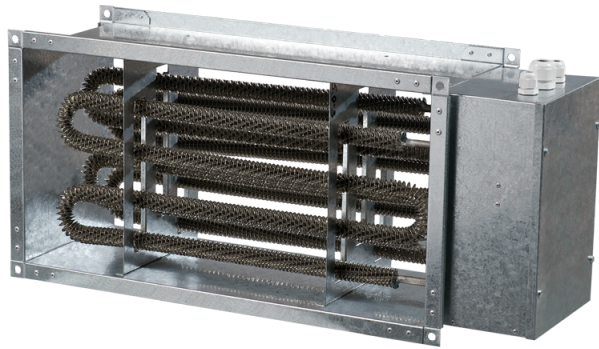

НК 1000x500-54,0-3

Нагрівач каналний електричний

- Матеріал корпусу: Оцинкована сталь

	Одиниця виміру	НК 1000x500-54,0-3
Мінімальна напруга живлення	В	400
Максимальна напруга живлення	В	400
Частота мережі живлення	Гц	50
Номинальна потужність	Вт	54000
Вага	кг	36

Розміри

В	В1	В2	Н	Н1	Н2	Л
1000	1020	1140	500	520	540	750