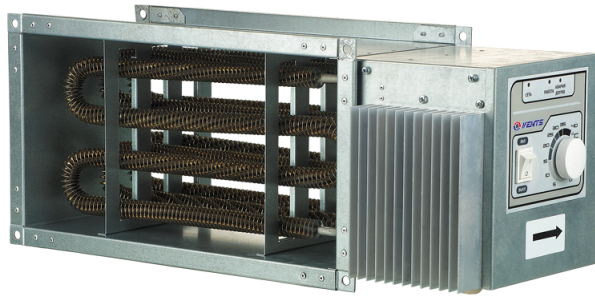

НК 1000x500-54,0-3 У

Нагрівач каналний електричний

- Матеріал корпусу: Оцинкована сталь

	Одиниця виміру	НК 1000x500-54,0-3 У
Мінімальна напруга живлення	В	400
Максимальна напруга живлення	В	400
Частота мережі живлення	Гц	50
Номінальна потужність	Вт	54000
Вага	кг	41.2

Розміри

В	В1	В2	Н	Н1	Н2	Л
1000	1020	1230	500	520	540	750