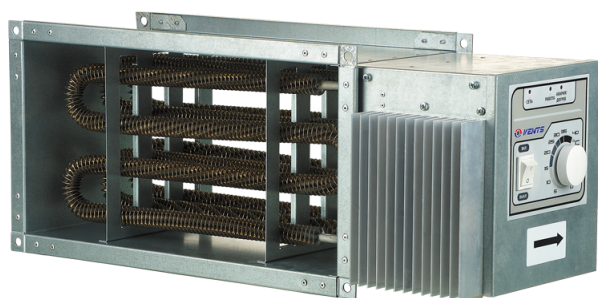

НК 1000x500-54,0-3 У

Нагрівач каналний електричний

- Матеріал корпусу: Оцинкована сталь

	Одиниця виміру	НК 1000x500-54,0-3 У
Мінімальна напруга живлення	В	400
Максимальна напруга живлення	В	400
Частота мережі живлення	Гц	50
Номінальна потужність	Вт	54000
Вага	кг	41.2

Розміри

В	В1	В2	Н	Н1	Н2	Л
1000	1020	1230	500	520	540	750