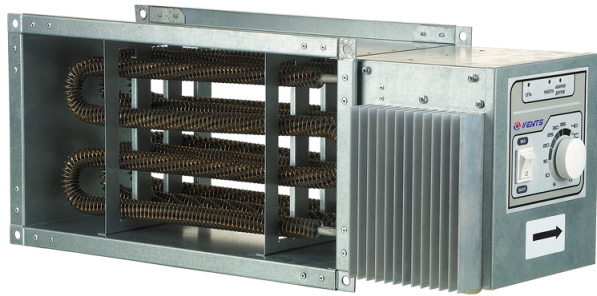

НК 1000x500-54,0-3 У

Нагрівач каналний електричний

- Матеріал корпусу: Оцинкована сталь

	Одиниця виміру	НК 1000x500-54,0-3 У
Мінімальна напруга живлення	В	400
Максимальна напруга живлення	В	400
Частота мережі живлення	Гц	50
Номінальна потужність	Вт	54000
Вага	кг	41.2

Розміри

В	В1	В2	Н	Н1	Н2	Л
1000	1020	1230	500	520	540	750