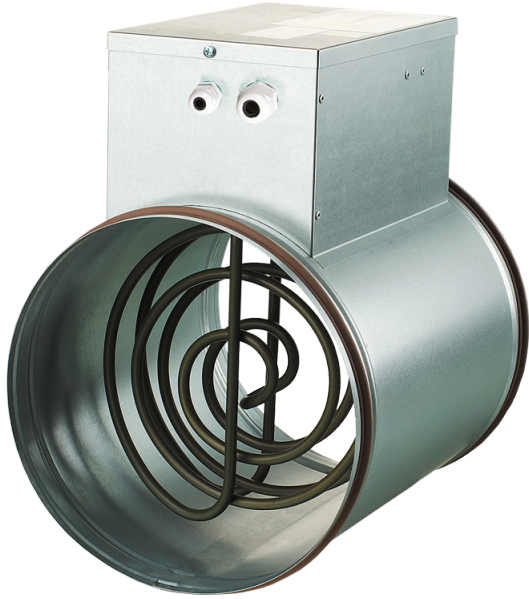

НК 125-1,2-1

Канальні електричні нагрівачі з круглим перерізом

- Матеріал корпусу: Оцинкована сталь

	Одиниця виміру	НК 125-1,2-1
Розмір повітропроводу, який приєднується	мм	125
Мінімальна напруга живлення	В	230
Максимальна напруга живлення	В	230
Частота мережі живлення	Гц	50
Номінальна потужність	Вт	1200
Вага	кг	1.7

Розміри

ØD	B	H	L	L1	L2
124	103	230	306	226	40