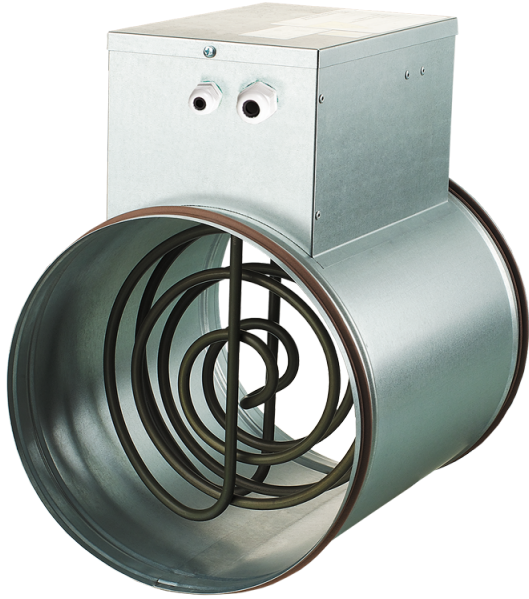

НК 125-1,2-1

Нагрівач каналний електричний

- Матеріал корпусу: Оцинкована сталь

	Одиниця виміру	НК 125-1,2-1
Розмір повітропроводу, який приєднується	мм	125
Мінімальна напруга живлення	В	230
Максимальна напруга живлення	В	230
Частота мережі живлення	Гц	50
Номинальна потужність	Вт	1200
Вага	кг	1.7

Розміри

ØD	B	H	L	L1	L2
124	103	230	306	226	40