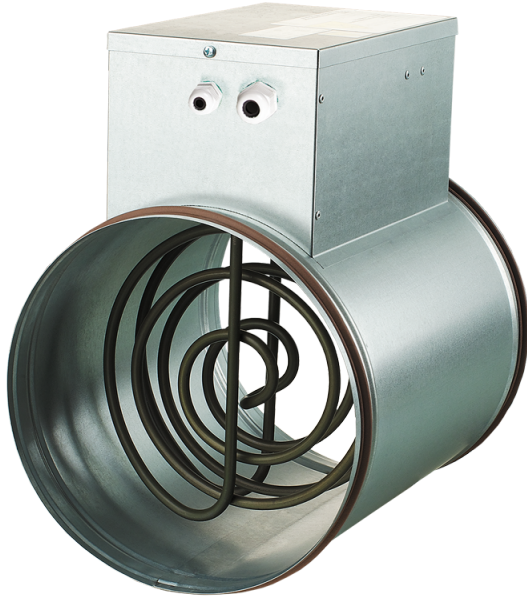

НК 315-3,6-3

Нагрівач каналний електричний

- Матеріал корпусу: Оцинкована сталь

	Одиниця виміру	НК 315-3,6-3
Розмір повітропроводу, який приєднується	мм	315
Мінімальна напруга живлення	В	400
Максимальна напруга живлення	В	400
Частота мережі живлення	Гц	50
Номинальна потужність	Вт	3600
Вага	кг	5.6

Розміри

ØD	B	H	L	L1	L2
313	150	425	376	296	40