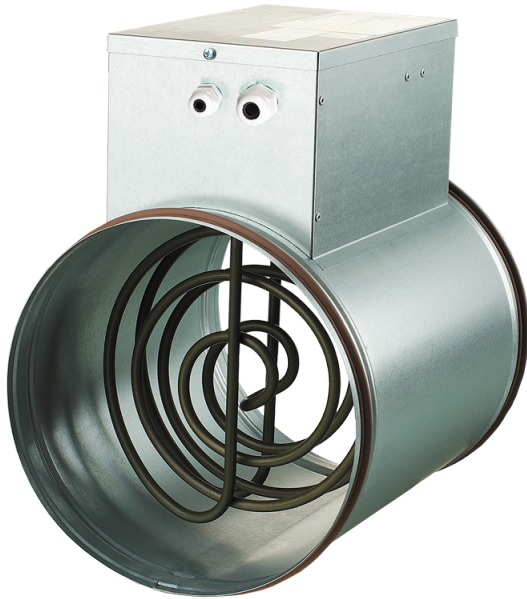

НК 315-6,0-3

Нагрівач каналний електричний

- Матеріал корпусу: Оцинкована сталь

	Одиниця виміру	НК 315-6,0-3
Розмір повітропроводу, який приєднується	мм	315
Мінімальна напруга живлення	В	400
Максимальна напруга живлення	В	400
Частота мережі живлення	Гц	50
Номинальна потужність	Вт	6000
Вага	кг	5.6

Розміри

ØD	B	H	L	L1	L2
313	150	425	376	296	40