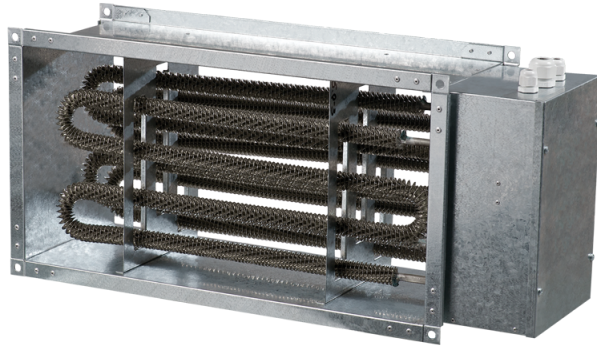

НК 400x200-12,0-3

Нагрівач каналний електричний

- Матеріал корпусу: Оцинкована сталь

	Одиниця виміру	НК 400x200-12,0-3
Мінімальна напруга живлення	В	400
Максимальна напруга живлення	В	400
Частота мережі живлення	Гц	50
Номинальна потужність	Вт	12000
Вага	кг	6.5

Розміри

В	В1	В2	Н	Н1	Н2	Л
400	420	540	200	220	240	200