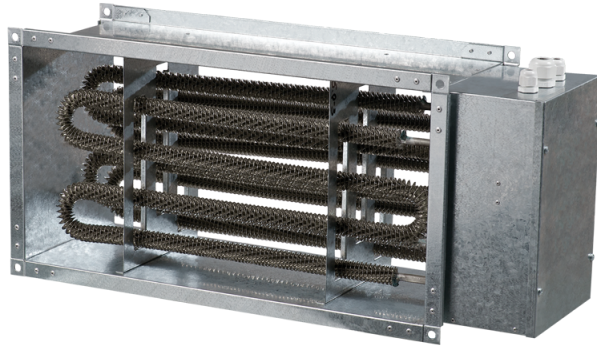

НК 400x200-4,5-3

Нагрівач каналний електричний

- Матеріал корпусу: Оцинкована сталь

	Одиниця виміру	НК 400x200-4,5-3
Мінімальна напруга живлення	В	400
Максимальна напруга живлення	В	400
Частота мережі живлення	Гц	50
Номинальна потужність	Вт	4500
Вага	кг	6.5

Розміри

В	В1	В2	Н	Н1	Н2	Л
400	420	540	200	220	240	200