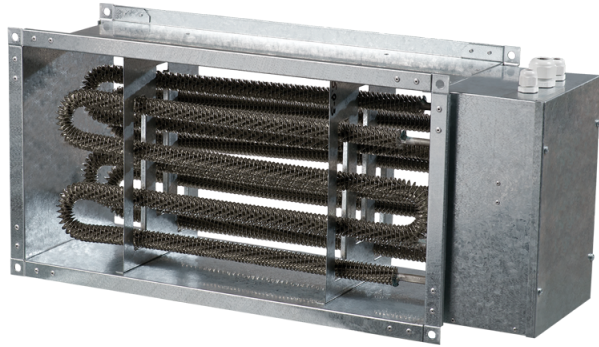

НК 400x200-4,5-3

Нагрівач каналний електричний

- Матеріал корпусу: Оцинкована сталь

	Одиниця виміру	НК 400x200-4,5-3
Мінімальна напруга живлення	В	400
Максимальна напруга живлення	В	400
Частота мережі живлення	Гц	50
Номинальна потужність	Вт	4500
Вага	кг	6.5

Розміри

В	В1	В2	Н	Н1	Н2	Л
400	420	540	200	220	240	200