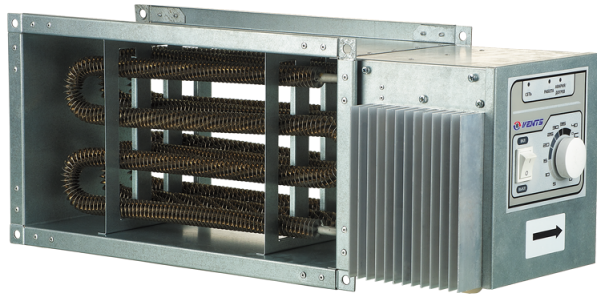

НК 400x200-4,5-3 У

Нагрівач каналний електричний

- Матеріал корпусу: Оцинкована сталь

	Одиниця виміру	НК 400x200-4,5-3 У
Мінімальна напруга живлення	В	400
Максимальна напруга живлення	В	400
Частота мережі живлення	Гц	50
Номінальна потужність	Вт	4500
Вага	кг	18.24

Розміри

В	В1	В2	Н	Н1	Н2	Л
400	420	611	200	220	240	228