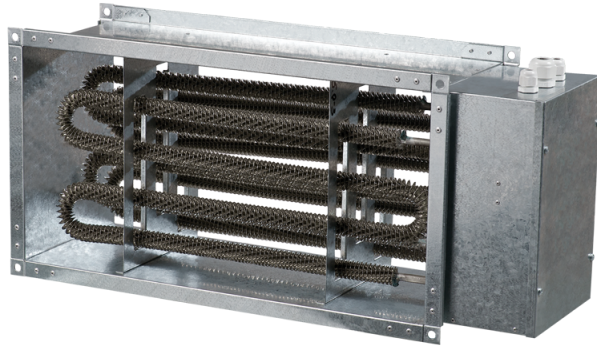

НК 400x200-6,0-3

Нагрівач каналний електричний

- Матеріал корпусу: Оцинкована сталь

	Одиниця виміру	НК 400x200-6,0-3
Мінімальна напруга живлення	В	400
Максимальна напруга живлення	В	400
Частота мережі живлення	Гц	50
Номинальна потужність	Вт	6000
Вага	кг	6.5

Розміри

В	В1	В2	Н	Н1	Н2	Л
400	420	540	200	220	240	200