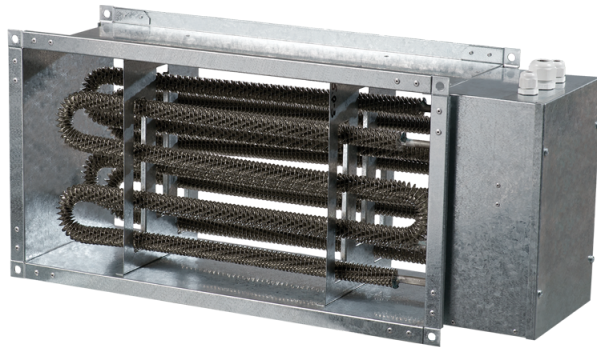

# НК 400x200-7,5-3

Нагрівач каналний електричний

- Матеріал корпусу: Оцинкована сталь

	Одиниця виміру	НК 400x200-7,5-3
Мінімальна напруга живлення	В	400
Максимальна напруга живлення	В	400
Частота мережі живлення	Гц	50
Номинальна потужність	Вт	7500
Вага	кг	6.5

## Розміри

В	В1	В2	Н	Н1	Н2	Л
400	420	540	200	220	240	200