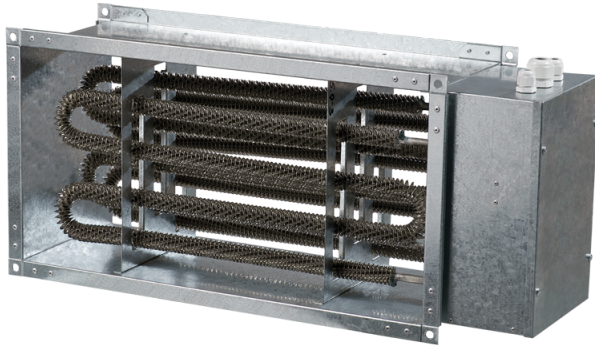

НК 500x250-12,0-3

Нагрівач каналний електричний

- Матеріал корпусу: Оцинкована сталь

	Одиниця виміру	НК 500x250-12,0-3
Мінімальна напруга живлення	В	400
Максимальна напруга живлення	В	400
Частота мережі живлення	Гц	50
Номинальна потужність	Вт	12000
Вага	кг	7.65

Розміри

В	В1	В2	Н	Н1	Н2	Л
500	520	640	250	270	290	200