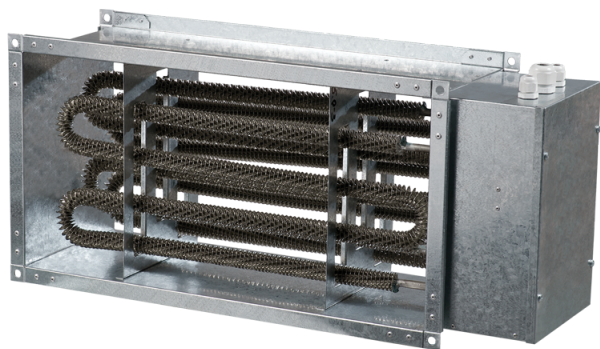

НК 500x250-12,0-3

Нагрівач каналний електричний

- Матеріал корпусу: Оцинкована сталь

	Одиниця виміру	НК 500x250-12,0-3
Мінімальна напруга живлення	В	400
Максимальна напруга живлення	В	400
Частота мережі живлення	Гц	50
Номинальна потужність	Вт	12000
Вага	кг	7.65

Розміри

В	В1	В2	Н	Н1	Н2	Л
500	520	640	250	270	290	200