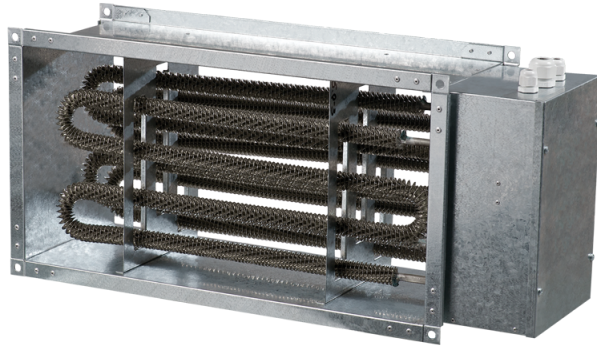

НК 500x250-18,0-3

Нагрівач каналний електричний

- Матеріал корпусу: Оцинкована сталь

	Одиниця виміру	НК 500x250-18,0-3
Мінімальна напруга живлення	В	400
Максимальна напруга живлення	В	400
Частота мережі живлення	Гц	50
Номинальна потужність	Вт	18000
Вага	кг	7.65

Розміри

В	В1	В2	Н	Н1	Н2	Л
500	520	640	250	270	290	200