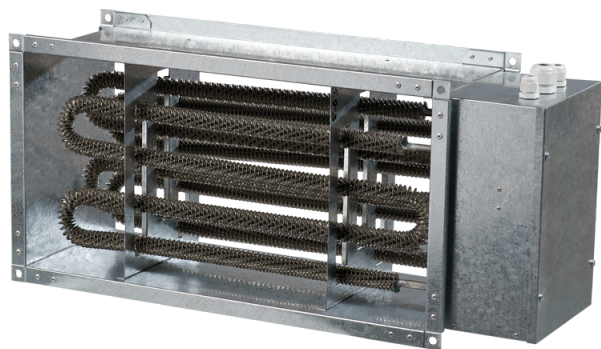

НК 500x250-18,0-3

Нагрівач каналний електричний

- Матеріал корпусу: Оцинкована сталь

	Одиниця виміру	НК 500x250-18,0-3
Мінімальна напруга живлення	В	400
Максимальна напруга живлення	В	400
Частота мережі живлення	Гц	50
Номинальна потужність	Вт	18000
Вага	кг	7.65

Розміри

В	В1	В2	Н	Н1	Н2	Л
500	520	640	250	270	290	200