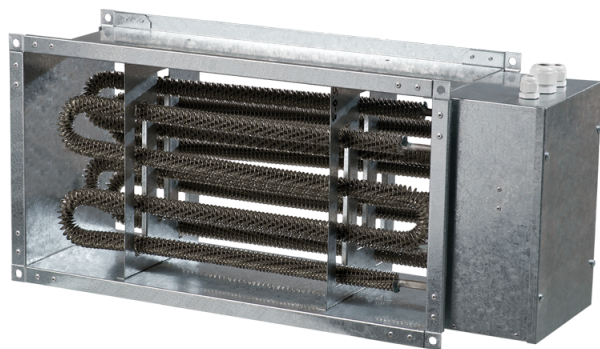

НК 500x250-18,0-3

Нагрівач каналний електричний

- Матеріал корпусу: Оцинкована сталь

	Одиниця виміру	НК 500x250-18,0-3
Мінімальна напруга живлення	В	400
Максимальна напруга живлення	В	400
Частота мережі живлення	Гц	50
Номинальна потужність	Вт	18000
Вага	кг	7.65

Розміри

В	В1	В2	Н	Н1	Н2	Л
500	520	640	250	270	290	200