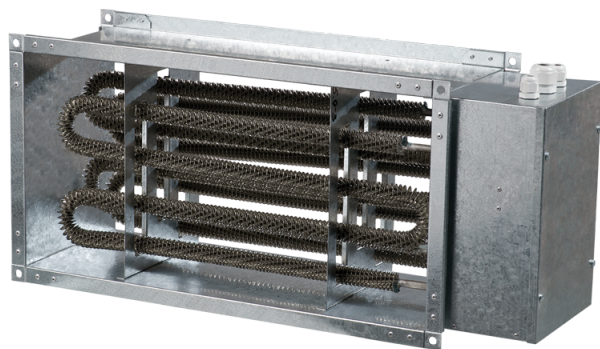

НК 500x250-7,5-3

Нагрівач каналний електричний

- Матеріал корпусу: Оцинкована сталь

	Одиниця виміру	НК 500x250-7,5-3
Мінімальна напруга живлення	В	400
Максимальна напруга живлення	В	400
Частота мережі живлення	Гц	50
Номинальна потужність	Вт	7500
Вага	кг	7.65

Розміри

В	В1	В2	Н	Н1	Н2	Л
500	520	640	250	270	290	200