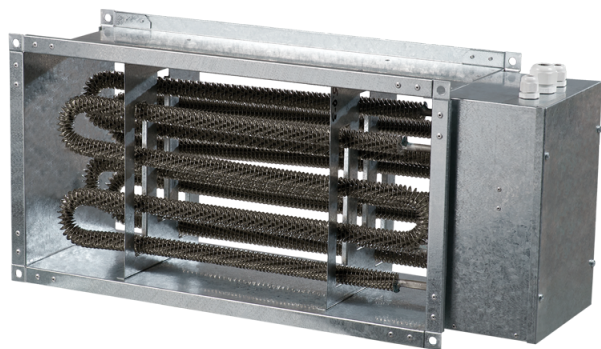

НК 500x250-7,5-3

Нагрівач каналний електричний

- Матеріал корпусу: Оцинкована сталь

	Одиниця виміру	НК 500x250-7,5-3
Мінімальна напруга живлення	В	400
Максимальна напруга живлення	В	400
Частота мережі живлення	Гц	50
Номинальна потужність	Вт	7500
Вага	кг	7.65

Розміри

В	В1	В2	Н	Н1	Н2	Л
500	520	640	250	270	290	200