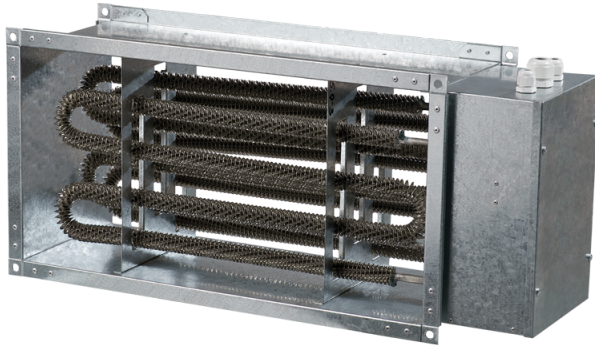

# НК 500x300-7,5-3

Нагрівач каналний електричний

- Матеріал корпусу: Оцинкована сталь

	Одиниця виміру	НК 500x300-7,5-3
Мінімальна напруга живлення	В	400
Максимальна напруга живлення	В	400
Частота мережі живлення	Гц	50
Номинальна потужність	Вт	7500
Вага	кг	8.2

## Розміри

В	В1	В2	Н	Н1	Н2	Л
500	520	640	300	320	340	200