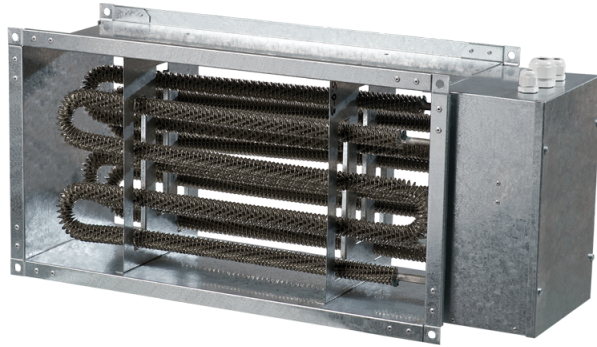

НК 500x300-7,5-3

Нагрівач каналний електричний

- Матеріал корпусу: Оцинкована сталь

	Одиниця виміру	НК 500x300-7,5-3
Мінімальна напруга живлення	В	400
Максимальна напруга живлення	В	400
Частота мережі живлення	Гц	50
Номинальна потужність	Вт	7500
Вага	кг	8.2

Розміри

В	В1	В2	Н	Н1	Н2	Л
500	520	640	300	320	340	200