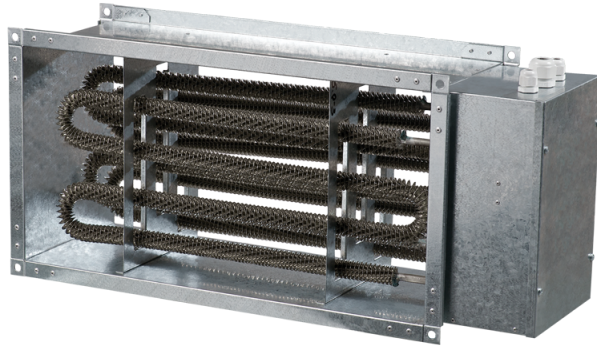

# НК 500x300-7,5-3

Нагрівач каналний електричний

- Матеріал корпусу: Оцинкована сталь

	Одиниця виміру	НК 500x300-7,5-3
Мінімальна напруга живлення	В	400
Максимальна напруга живлення	В	400
Частота мережі живлення	Гц	50
Номинальна потужність	Вт	7500
Вага	кг	8.2

## Розміри

В	В1	В2	Н	Н1	Н2	Л
500	520	640	300	320	340	200