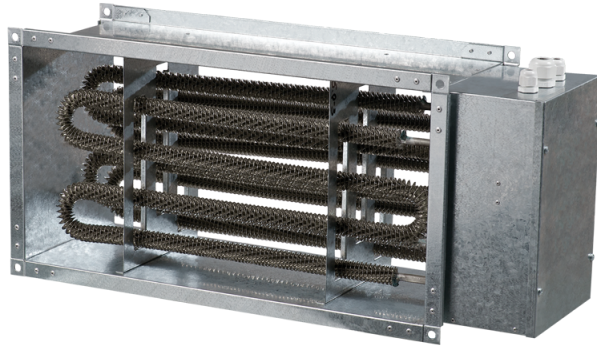

НК 600x300-12,0-3

Нагрівач каналний електричний

- Матеріал корпусу: Оцинкована сталь

	Одиниця виміру	НК 600x300-12,0-3
Мінімальна напруга живлення	В	400
Максимальна напруга живлення	В	400
Частота мережі живлення	Гц	50
Номинальна потужність	Вт	12000
Вага	кг	9.4

Розміри

В	В1	В2	Н	Н1	Н2	Л
600	620	740	300	320	340	200