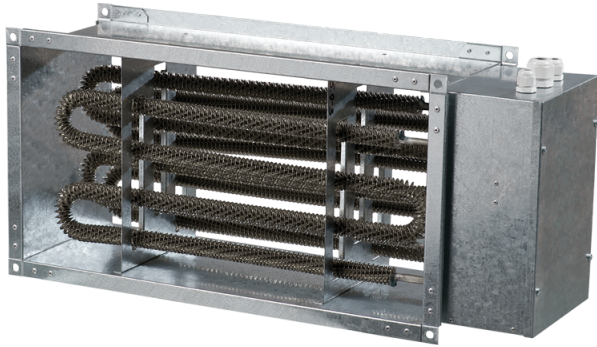

НК 600x300-18,0-3

Нагрівач каналний електричний

- Матеріал корпусу: Оцинкована сталь

	Одиниця виміру	НК 600x300-18,0-3
Мінімальна напруга живлення	В	400
Максимальна напруга живлення	В	400
Частота мережі живлення	Гц	50
Номинальна потужність	Вт	18000
Вага	кг	9.4

Розміри

В	В1	В2	Н	Н1	Н2	Л
600	620	740	300	320	340	200