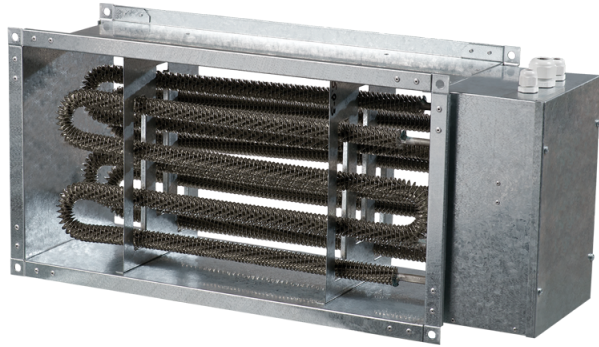

НК 600x300-18,0-3

Нагрівач каналний електричний

- Матеріал корпусу: Оцинкована сталь

	Одиниця виміру	НК 600x300-18,0-3
Мінімальна напруга живлення	В	400
Максимальна напруга живлення	В	400
Частота мережі живлення	Гц	50
Номинальна потужність	Вт	18000
Вага	кг	9.4

Розміри

В	В1	В2	Н	Н1	Н2	Л
600	620	740	300	320	340	200