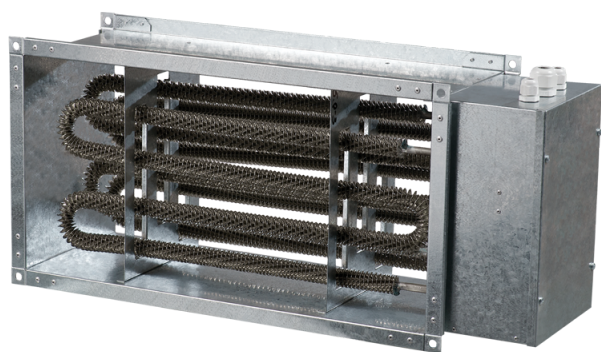

НК 600x300-21,0-3

Нагрівач каналний електричний

- Матеріал корпусу: Оцинкована сталь

	Одиниця виміру	НК 600x300-21,0-3
Мінімальна напруга живлення	В	400
Максимальна напруга живлення	В	400
Частота мережі живлення	Гц	50
Номинальна потужність	Вт	21000
Вага	кг	9.4

Розміри

В	В1	В2	Н	Н1	Н2	Л
600	620	740	300	320	340	200