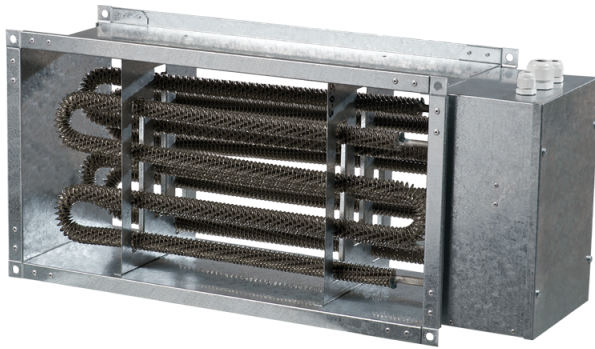

НК 600x300-24,0-3

Нагрівач каналний електричний

- Матеріал корпусу: Оцинкована сталь

	Одиниця виміру	НК 600x300-24,0-3
Мінімальна напруга живлення	В	400
Максимальна напруга живлення	В	400
Частота мережі живлення	Гц	50
Номинальна потужність	Вт	24000
Вага	кг	9.4

Розміри

В	В1	В2	Н	Н1	Н2	Л
600	620	740	300	320	340	200