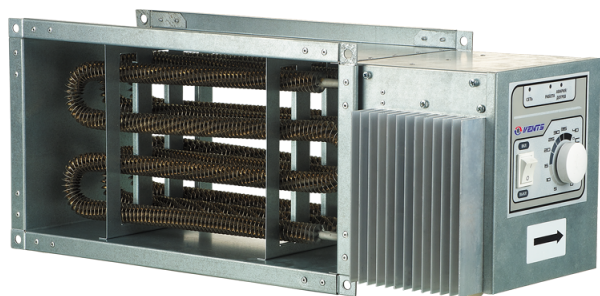

НК 600x350-12,0-3 У

Нагрівач каналний електричний

- Матеріал корпусу: Оцинкована сталь

	Одиниця виміру	НК 600x350-12,0-3 У
Мінімальна напруга живлення	В	400
Максимальна напруга живлення	В	400
Частота мережі живлення	Гц	50
Номінальна потужність	Вт	12000
Вага	кг	28.2

Розміри

В	В1	В2	Н	Н1	Н2	Л
600	620	802	350	370	390	228