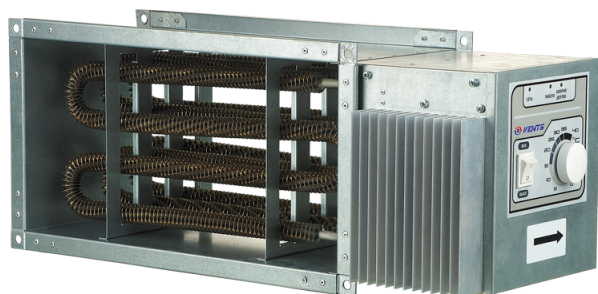

НК 600x350-12,0-3 У

Нагрівач каналний електричний

- Матеріал корпусу: Оцинкована сталь

	Одиниця виміру	НК 600x350-12,0-3 У
Мінімальна напруга живлення	В	400
Максимальна напруга живлення	В	400
Частота мережі живлення	Гц	50
Номінальна потужність	Вт	12000
Вага	кг	28.2

Розміри

В	В1	В2	Н	Н1	Н2	Л
600	620	802	350	370	390	228