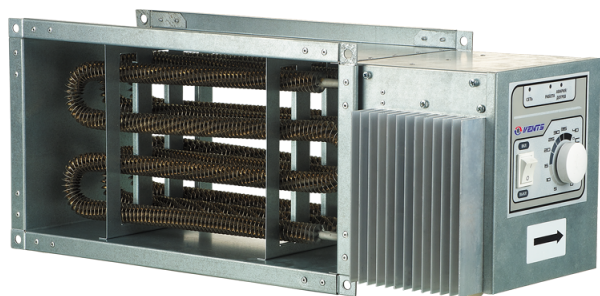

# НК 600x350-12,0-3 У

Нагрівач каналний електричний

- Матеріал корпусу: Оцинкована сталь

	Одиниця виміру	НК 600x350-12,0-3 У
Мінімальна напруга живлення	В	400
Максимальна напруга живлення	В	400
Частота мережі живлення	Гц	50
Номінальна потужність	Вт	12000
Вага	кг	28.2

## Розміри

В	В1	В2	Н	Н1	Н2	Л
600	620	802	350	370	390	228