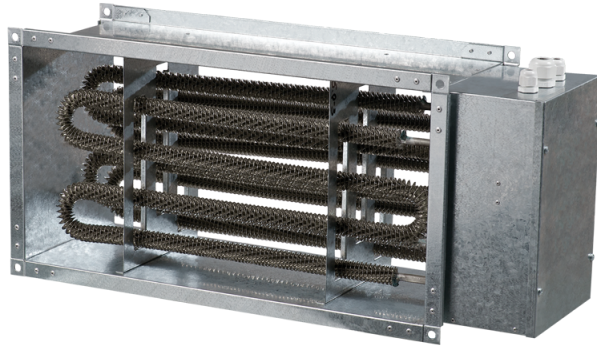

НК 600x350-18,0-3

Нагрівач каналний електричний

- Матеріал корпусу: Оцинкована сталь

	Одиниця виміру	НК 600x350-18,0-3
Мінімальна напруга живлення	В	400
Максимальна напруга живлення	В	400
Частота мережі живлення	Гц	50
Номинальна потужність	Вт	18000
Вага	кг	9.75

Розміри

В	В1	В2	Н	Н1	Н2	Л
600	620	740	350	370	390	200