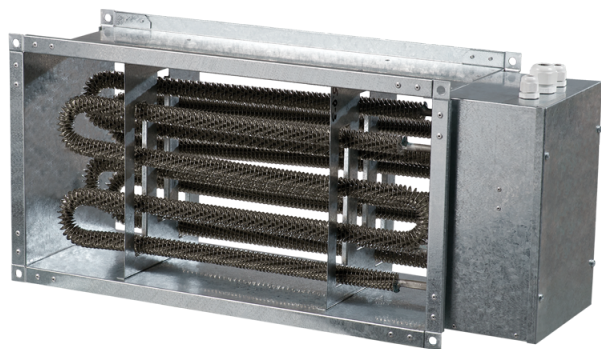

НК 600x350-24,0-3

Канальні електричні нагрівачі з прямокутним перерізом

- Матеріал корпусу: Оцинкована сталь

	Одиниця виміру	НК 600x350-24,0-3
Мінімальна напруга живлення	В	400
Максимальна напруга живлення	В	400
Частота мережі живлення	Гц	50
Номинальна потужність	Вт	24000
Вага	кг	9.75

Розміри

В	В1	В2	Н	Н1	Н2	L
600	620	740	350	370	390	200