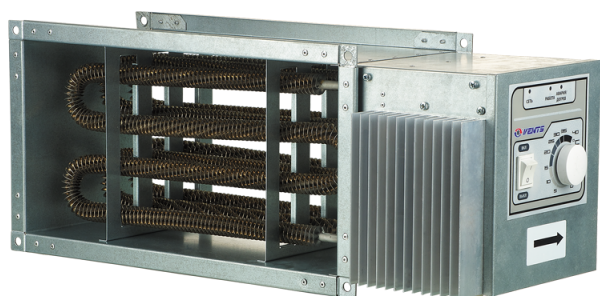

НК 700x400-27,0-3 У

Нагрівач каналний електричний

- Матеріал корпусу: Оцинкована сталь

	Одиниця виміру	НК 700x400-27,0-3 У
Мінімальна напруга живлення	В	400
Максимальна напруга живлення	В	400
Частота мережі живлення	Гц	50
Номінальна потужність	Вт	27000
Вага	кг	21

Розміри

В	В1	В2	Н	Н1	Н2	Л
700	720	924	400	420	440	530