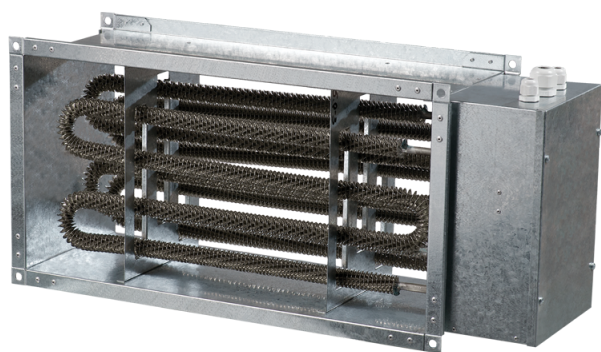

# НК 700x400-36,0-3

Нагрівач каналний електричний

- Матеріал корпусу: Оцинкована сталь

	Одиниця виміру	НК 700x400-36,0-3
Мінімальна напруга живлення	В	400
Максимальна напруга живлення	В	400
Частота мережі живлення	Гц	50
Номинальна потужність	Вт	36000
Вага	кг	25

## Розміри

В	В1	В2	Н	Н1	Н2	Л
700	720	840	400	420	440	750