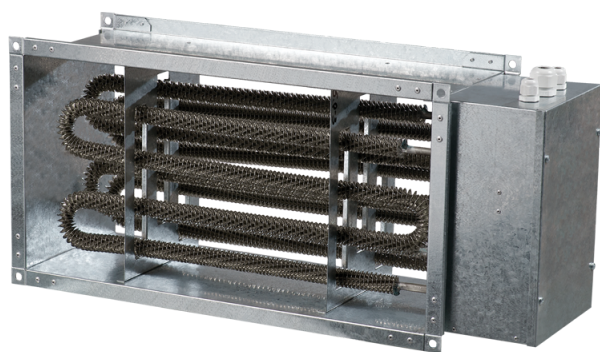

НК 700x400-36,0-3

Нагрівач каналний електричний

- Матеріал корпусу: Оцинкована сталь

	Одиниця виміру	НК 700x400-36,0-3
Мінімальна напруга живлення	В	400
Максимальна напруга живлення	В	400
Частота мережі живлення	Гц	50
Номинальна потужність	Вт	36000
Вага	кг	25

Розміри

В	В1	В2	Н	Н1	Н2	Л
700	720	840	400	420	440	750