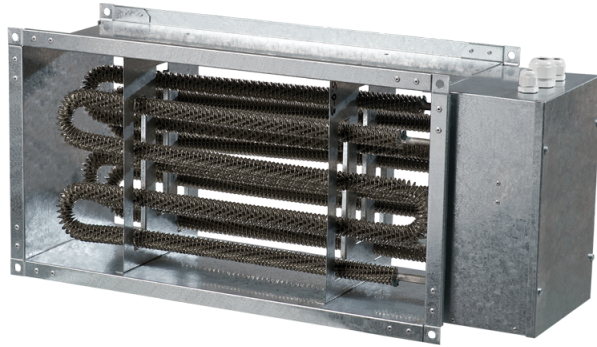

# НК 700x400-36,0-3

Нагрівач каналний електричний

- Матеріал корпусу: Оцинкована сталь

	Одиниця виміру	НК 700x400-36,0-3
Мінімальна напруга живлення	В	400
Максимальна напруга живлення	В	400
Частота мережі живлення	Гц	50
Номинальна потужність	Вт	36000
Вага	кг	25

## Розміри

В	В1	В2	Н	Н1	Н2	Л
700	720	840	400	420	440	750