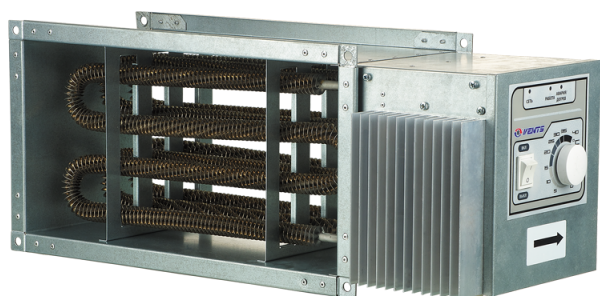

НК 800x500-27,0-3 У

Нагрівач каналний електричний

- Матеріал корпусу: Оцинкована сталь

	Одиниця виміру	НК 800x500-27,0-3 У
Мінімальна напруга живлення	В	400
Максимальна напруга живлення	В	400
Частота мережі живлення	Гц	50
Номінальна потужність	Вт	27000
Вага	кг	20.6

Розміри

В	В1	В2	Н	Н1	Н2	Л
800	820	1024	500	520	540	410