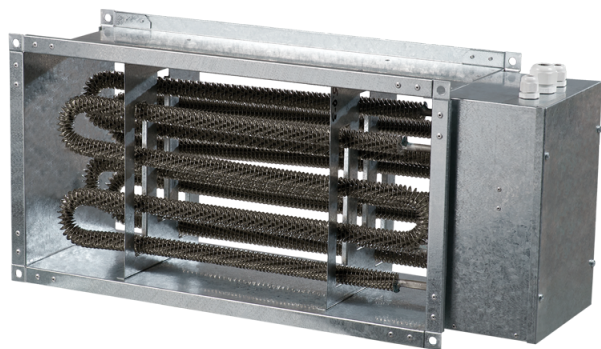

НК 800x500-36,0-3

Нагрівач каналний електричний

- Матеріал корпусу: Оцинкована сталь

	Одиниця виміру	НК 800x500-36,0-3
Мінімальна напруга живлення	В	400
Максимальна напруга живлення	В	400
Частота мережі живлення	Гц	50
Номинальна потужність	Вт	36000
Вага	кг	23.5

Розміри

В	В1	В2	Н	Н1	Н2	Л
800	820	940	500	520	540	510