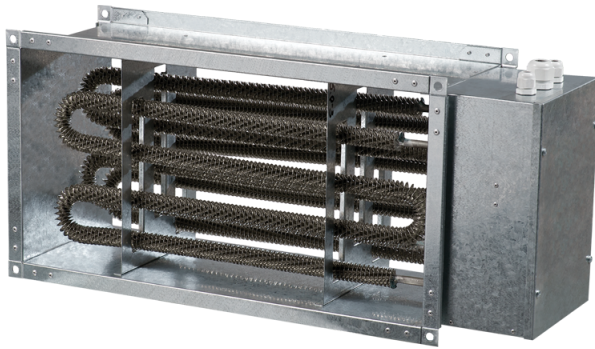

НК 800x500-36,0-3

Нагрівач каналний електричний

- Матеріал корпусу: Оцинкована сталь

	Одиниця виміру	НК 800x500-36,0-3
Мінімальна напруга живлення	В	400
Максимальна напруга живлення	В	400
Частота мережі живлення	Гц	50
Номинальна потужність	Вт	36000
Вага	кг	23.5

Розміри

В	В1	В2	Н	Н1	Н2	Л
800	820	940	500	520	540	510