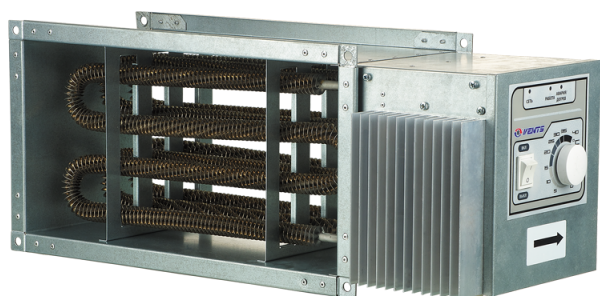

НК 800x500-36,0-3 У

Нагрівач каналний електричний

- Матеріал корпусу: Оцинкована сталь

	Одиниця виміру	НК 800x500-36,0-3 У
Мінімальна напруга живлення	В	400
Максимальна напруга живлення	В	400
Частота мережі живлення	Гц	50
Номінальна потужність	Вт	36000
Вага	кг	25.9

Розміри

В	В1	В2	Н	Н1	Н2	Л
800	820	1024	500	520	540	530