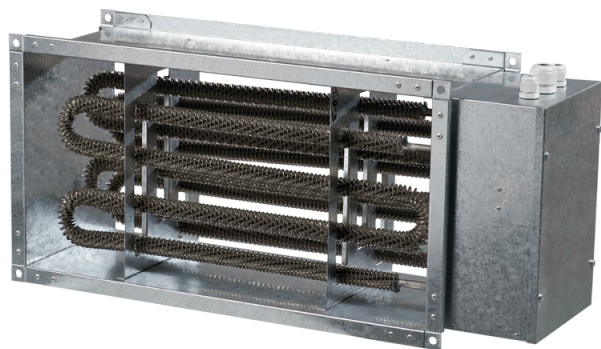

НК 900x500-45,0-3

Нагрівач каналний електричний

- Матеріал корпусу: Оцинкована сталь

	Одиниця виміру	НК 900x500-45,0-3
Мінімальна напруга живлення	В	400
Максимальна напруга живлення	В	400
Частота мережі живлення	Гц	50
Номинальна потужність	Вт	45000
Вага	кг	31

Розміри

В	В1	В2	Н	Н1	Н2	Л
900	920	1040	500	520	540	750