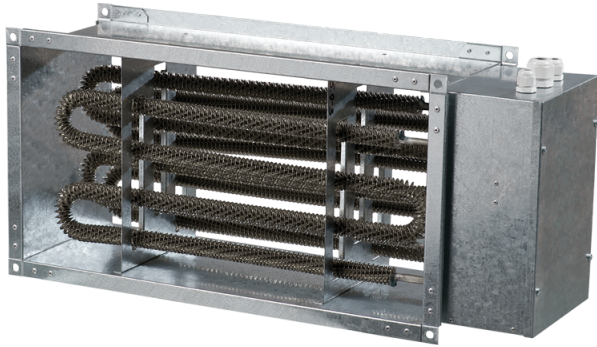

НК 900x500-45,0-3

Нагрівач каналний електричний

- Матеріал корпусу: Оцинкована сталь

	Одиниця виміру	НК 900x500-45,0-3
Мінімальна напруга живлення	В	400
Максимальна напруга живлення	В	400
Частота мережі живлення	Гц	50
Номинальна потужність	Вт	45000
Вага	кг	31

Розміри

В	В1	В2	Н	Н1	Н2	Л
900	920	1040	500	520	540	750