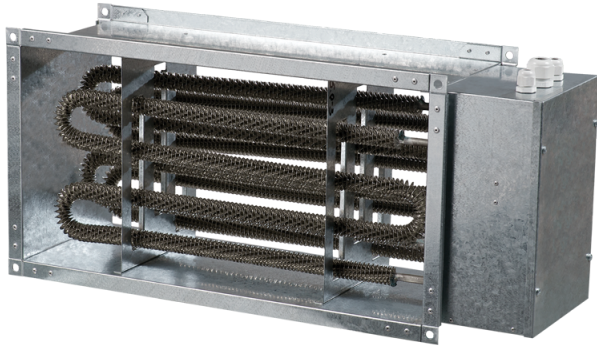

НК 900x500-54,0-3

Нагрівач каналний електричний

- Матеріал корпусу: Оцинкована сталь

	Одиниця виміру	НК 900x500-54,0-3
Мінімальна напруга живлення	В	400
Максимальна напруга живлення	В	400
Частота мережі живлення	Гц	50
Номинальна потужність	Вт	54000
Вага	кг	33.5

Розміри

В	В1	В2	Н	Н1	Н2	Л
900	920	1040	500	520	540	750