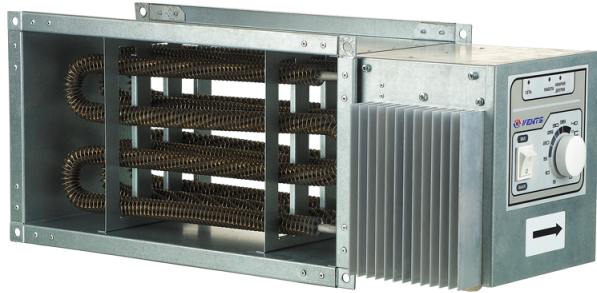

# НК 900x500-54,0-3 У

Нагрівач каналний електричний

- Матеріал корпусу: Оцинкована сталь

	Одиниця виміру	НК 900x500-54,0-3 У
Мінімальна напруга живлення	В	400
Максимальна напруга живлення	В	400
Частота мережі живлення	Гц	50
Номінальна потужність	Вт	54000
Вага	кг	38

## Розміри

В	В1	В2	Н	Н1	Н2	Л
900	920	1130	500	520	540	750