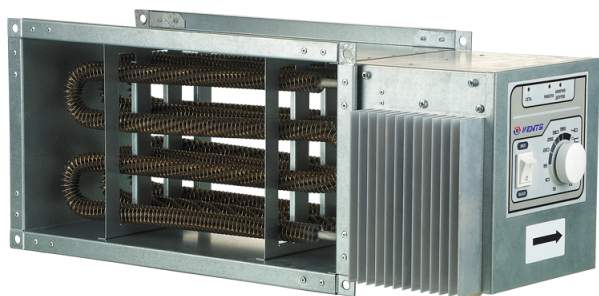

# НК 900x500-54,0-3 У

Нагрівач каналний електричний

- Матеріал корпусу: Оцинкована сталь

	Одиниця виміру	НК 900x500-54,0-3 У
Мінімальна напруга живлення	В	400
Максимальна напруга живлення	В	400
Частота мережі живлення	Гц	50
Номінальна потужність	Вт	54000
Вага	кг	38

## Розміри

В	В1	В2	Н	Н1	Н2	Л
900	920	1130	500	520	540	750