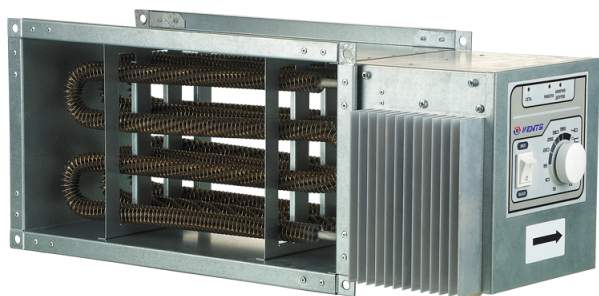

НК 900x500-54,0-3 У

Нагрівач каналний електричний

- Матеріал корпусу: Оцинкована сталь

	Одиниця виміру	НК 900x500-54,0-3 У
Мінімальна напруга живлення	В	400
Максимальна напруга живлення	В	400
Частота мережі живлення	Гц	50
Номінальна потужність	Вт	54000
Вага	кг	38

Розміри

В	В1	В2	Н	Н1	Н2	Л
900	920	1130	500	520	540	750