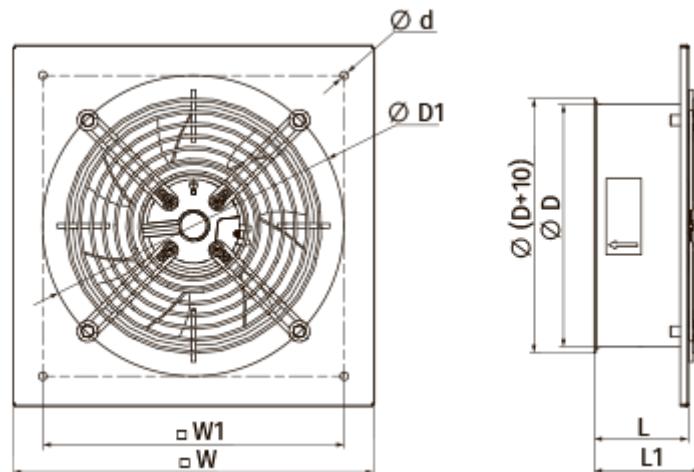

	Одиниця виміру	OB 250 EC
Фазність	-	1
Мінімальна напруга живлення	В	230
Максимальна напруга живлення	В	230
Частота мережі живлення	Гц	50/60
Номінальна потужність	Вт	85
Максимальний струм	А	0.61
Максимальна витрата повітря	м <sup>3</sup> /год	1550
Рівень звукового тиску LpA на відстані 3 м	дБ(А)	50
Вага	кг	2.54
Максимальна температура повітря що переміщується	°С	60
Мінімальна температура повітря що переміщується	°С	-25
Клас захисту	-	IPX5
Клас захисту приводу	-	IP55

### Розміри

ØD	ØD1	Ød1	L	L1	W	W1
262	325	7	81	93	370	320