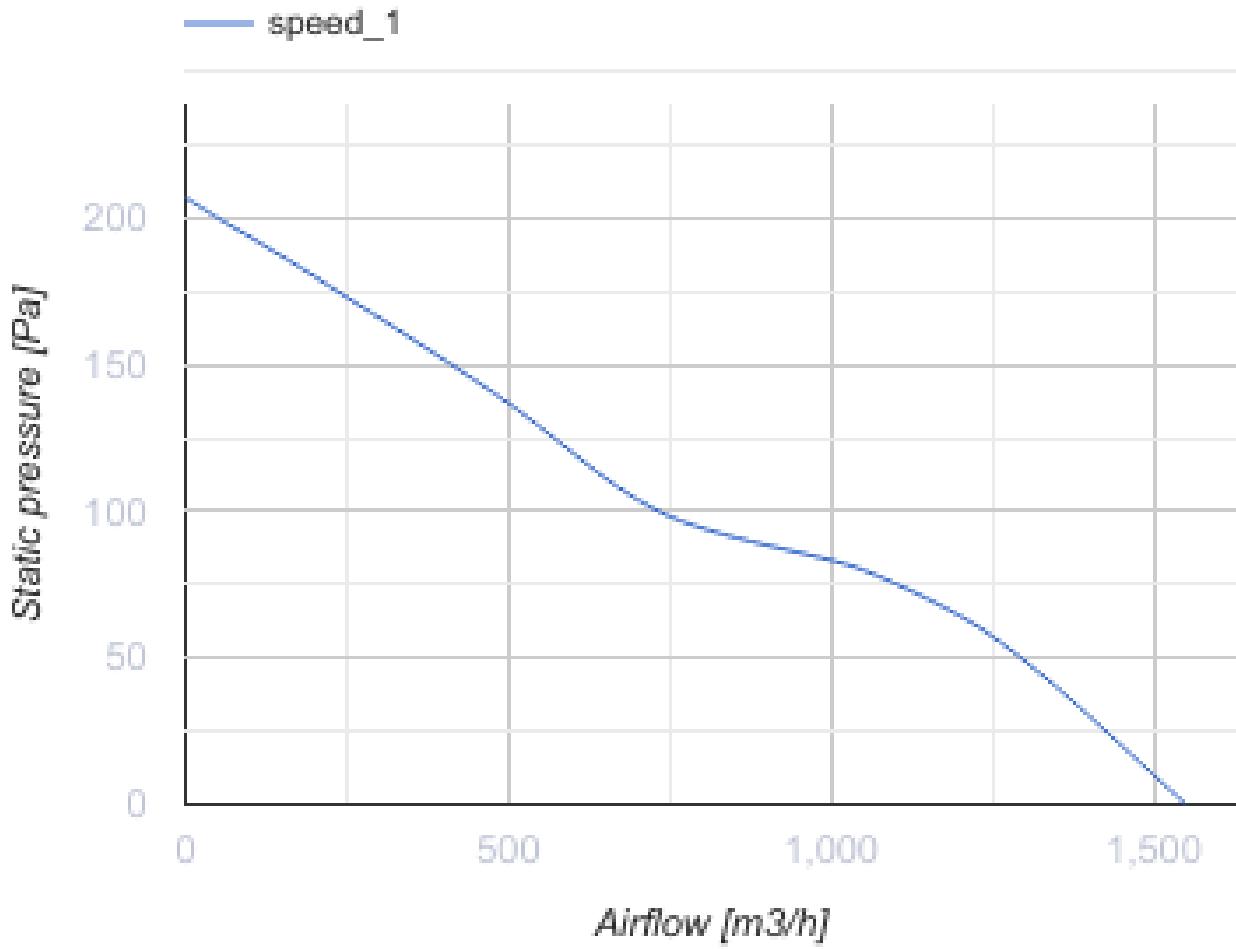

## OB 250 EC

Настінні осьові вентилятори з ЕС-двигунами

- Максимальна витрата повітря: 1550
- Рівень звукового тиску LpA на відстані 3 м: 50
- Тип двигуна: ЕС
- Тип крильчатки: Осьовий
- Матеріал корпусу: Сталь із полімерним покриттям

	Одиниця виміру	OB 250 EC
Фазність	-	1
Мінімальна напруга живлення	В	230
Максимальна напруга живлення	В	230
Частота мережі живлення	Гц	50/60
Номінальна потужність	Вт	85
Максимальний струм	А	0.61
Максимальна витрата повітря	м <sup>3</sup> /год	1550
Рівень звукового тиску LpA на відстані 3 м	дБ(А)	50
Вага	кг	2.54
Максимальна температура повітря що переміщується	°С	60
Мінімальна температура повітря що переміщується	°С	-25
Клас захисту	-	IPX5
Клас захисту приводу	-	IP55

### Розміри

ØD	ØD1	Ød1	L	L1	W	W1
262	325	7	81	93	370	320