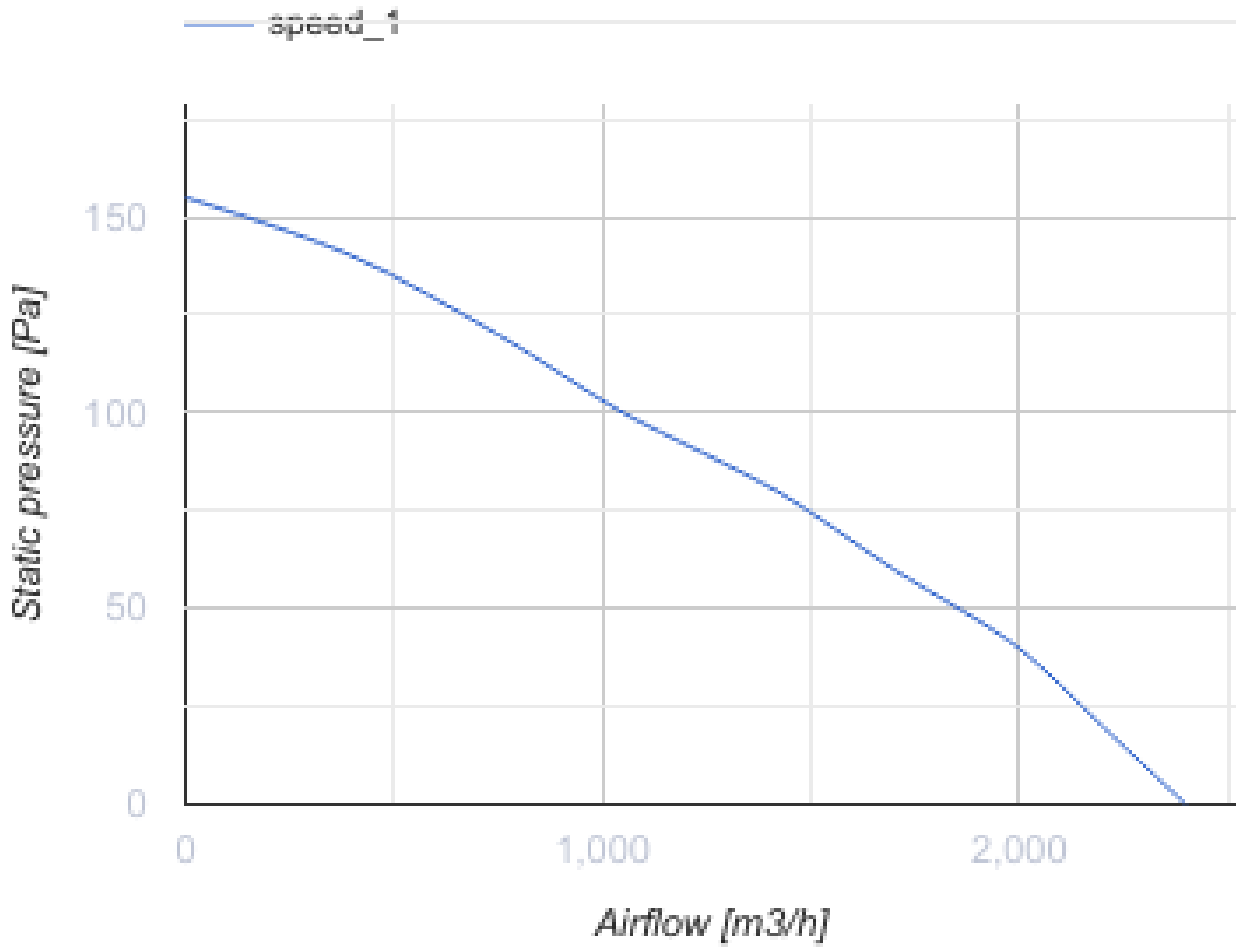

## OB 300 EC

Настінні осьові вентилятори з ЕС-двигунами

- Максимальна витрата повітря: 2400
- Рівень звукового тиску LpA на відстані 3 м: 57
- Тип двигуна: ЕС
- Тип крильчатки: Осьовий
- Матеріал корпусу: Сталь із полімерним покриттям

	Одиниця виміру	OB 300 EC
Фазність	-	1
Мінімальна напруга живлення	В	230
Максимальна напруга живлення	В	230
Частота мережі живлення	Гц	50/60
Номинальна потужність	Вт	150
Максимальний струм	А	1.2
Максимальна витрата повітря	м <sup>3</sup> /год	2400
Рівень звукового тиску LpA на відстані 3 м	дБ(А)	57
Вага	кг	3.4
Максимальна температура повітря що переміщується	°С	60
Мінімальна температура повітря що переміщується	°С	-25
Клас захисту	-	IPX5
Клас захисту приводу	-	IP55

### Розміри

ØD	ØD1	Ød1	L	L1	W	W1
317	365	9	104	116	430	380