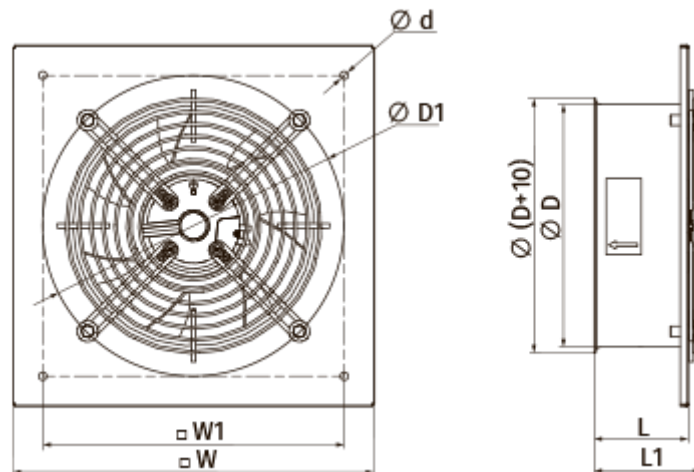

	Одиниця виміру	OB 300 EC
Фазність	-	1
Мінімальна напруга живлення	В	230
Максимальна напруга живлення	В	230
Частота мережі живлення	Гц	50/60
Номинальна потужність	Вт	150
Максимальний струм	А	1.2
Максимальна витрата повітря	м <sup>3</sup> /год	2400
Рівень звукового тиску LpA на відстані 3 м	дБ(А)	57
Вага	кг	3.4
Максимальна температура повітря що переміщується	°С	60
Мінімальна температура повітря що переміщується	°С	-25
Клас захисту	-	IPX5
Клас захисту приводу	-	IP55

### Розміри

ØD	ØD1	Ød1	L	L1	W	W1
317	365	9	104	116	430	380