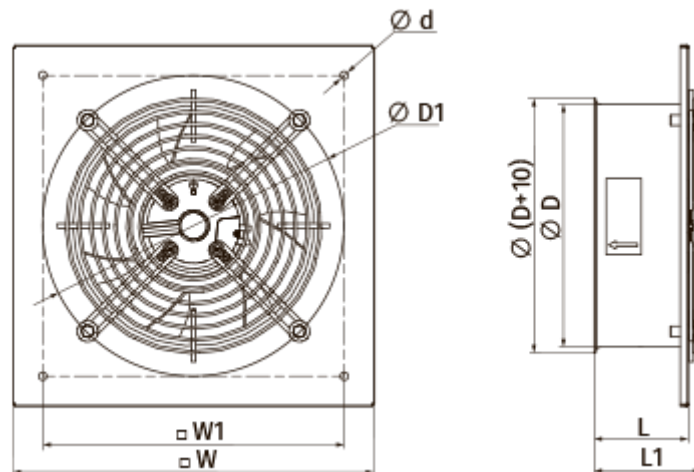

OB 450 EC

Осьові вентилятори низького тиску в сталевому корпусі для настінного і каналного монтажу

- Максимальна витрата повітря: 7400
- Рівень звукового тиску LpA на відстані 3 м: 65
- Тип двигуна: EC
- Тип крильчатки: Осьовий
- Матеріал корпусу: Сталь із полімерним покриттям

	Одиниця виміру	OB 450 EC
Фазність	-	1
Мінімальна напруга живлення	В	230
Максимальна напруга живлення	В	230
Частота мережі живлення	Гц	50/60
Номінальна потужність	Вт	380
Максимальний струм	А	1.7
Максимальна витрата повітря	м ³ /год	7400
Рівень звукового тиску LpA на відстані 3 м	дБ(А)	65
Вага	кг	7.05
Максимальна температура повітря що переміщується	°С	60
Мінімальна температура повітря що переміщується	°С	-25
Клас захисту	-	IPX5
Клас захисту приводу	-	IP55

Розміри

ØD	ØD1	Ød1	L	L1	W	W1
470	520	11	176	294	576	535

Аксессуары

Регуляторы скорости

Наименования	Фото	Описание
P-1/010		Регулятор скорости для ЕС-двигунів