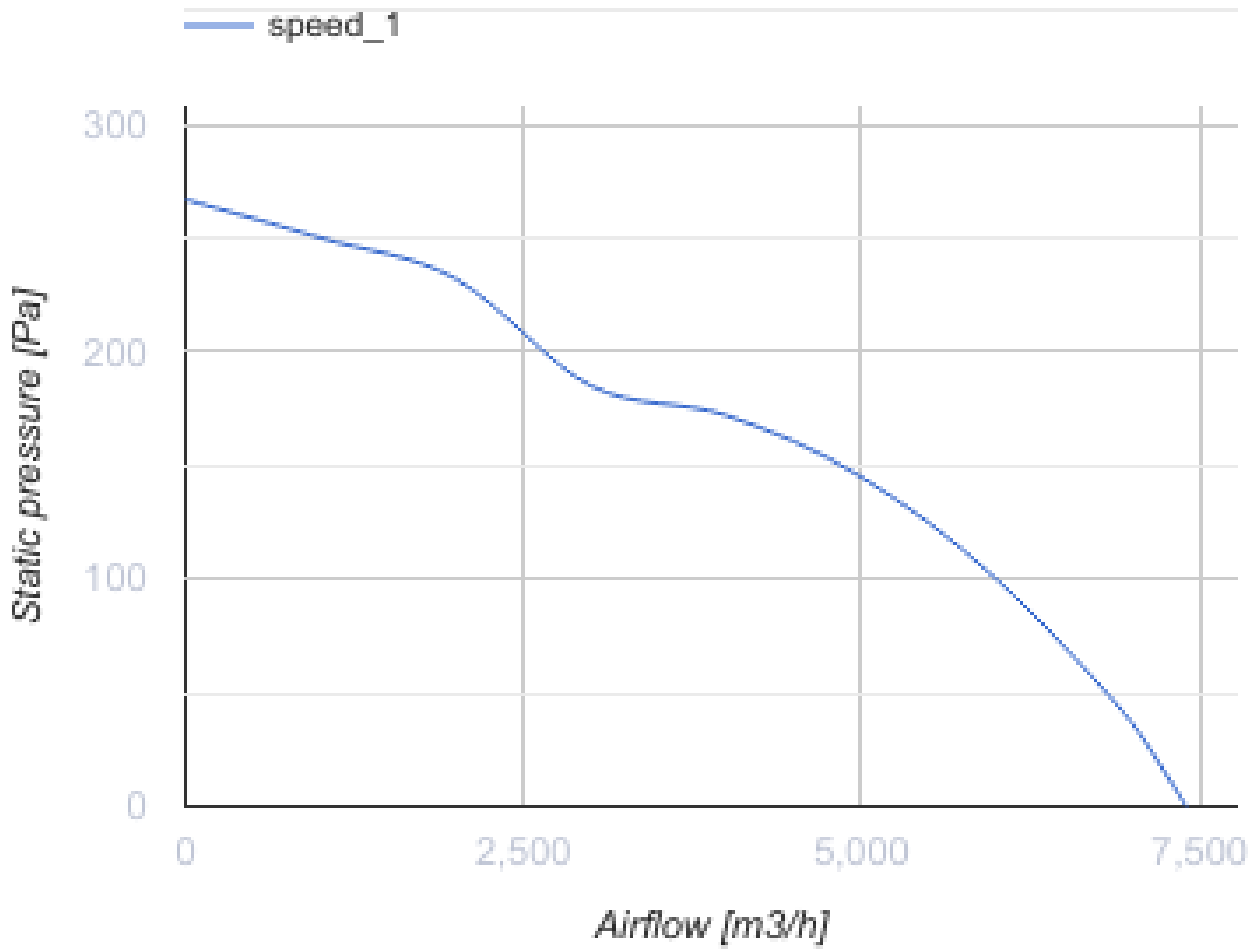

OB 450 EC

Осьові вентилятори низького тиску в сталевому корпусі для настінного і каналного монтажу

- Максимальна витрата повітря: 7400
- Рівень звукового тиску LpA на відстані 3 м: 65
- Тип двигуна: EC
- Тип крильчатки: Осьовий
- Матеріал корпусу: Сталь із полімерним покриттям

	Одиниця виміру	OB 450 EC
Фазність	-	1
Мінімальна напруга живлення	В	230
Максимальна напруга живлення	В	230
Частота мережі живлення	Гц	50/60
Номінальна потужність	Вт	380
Максимальний струм	А	1.7
Максимальна витрата повітря	м ³ /год	7400
Рівень звукового тиску LpA на відстані 3 м	дБ(А)	65
Вага	кг	7.05
Максимальна температура повітря що переміщується	°С	60
Мінімальна температура повітря що переміщується	°С	-25
Клас захисту	-	IPX5
Клас захисту приводу	-	IP55

Розміри

ØD	ØD1	Ød1	L	L1	W	W1
470	520	11	176	294	576	535

Аксессуары

Регуляторы скорости

Наименования	Фото	Описание
P-1/010		Регулятор скорости для ЕС-двигунів