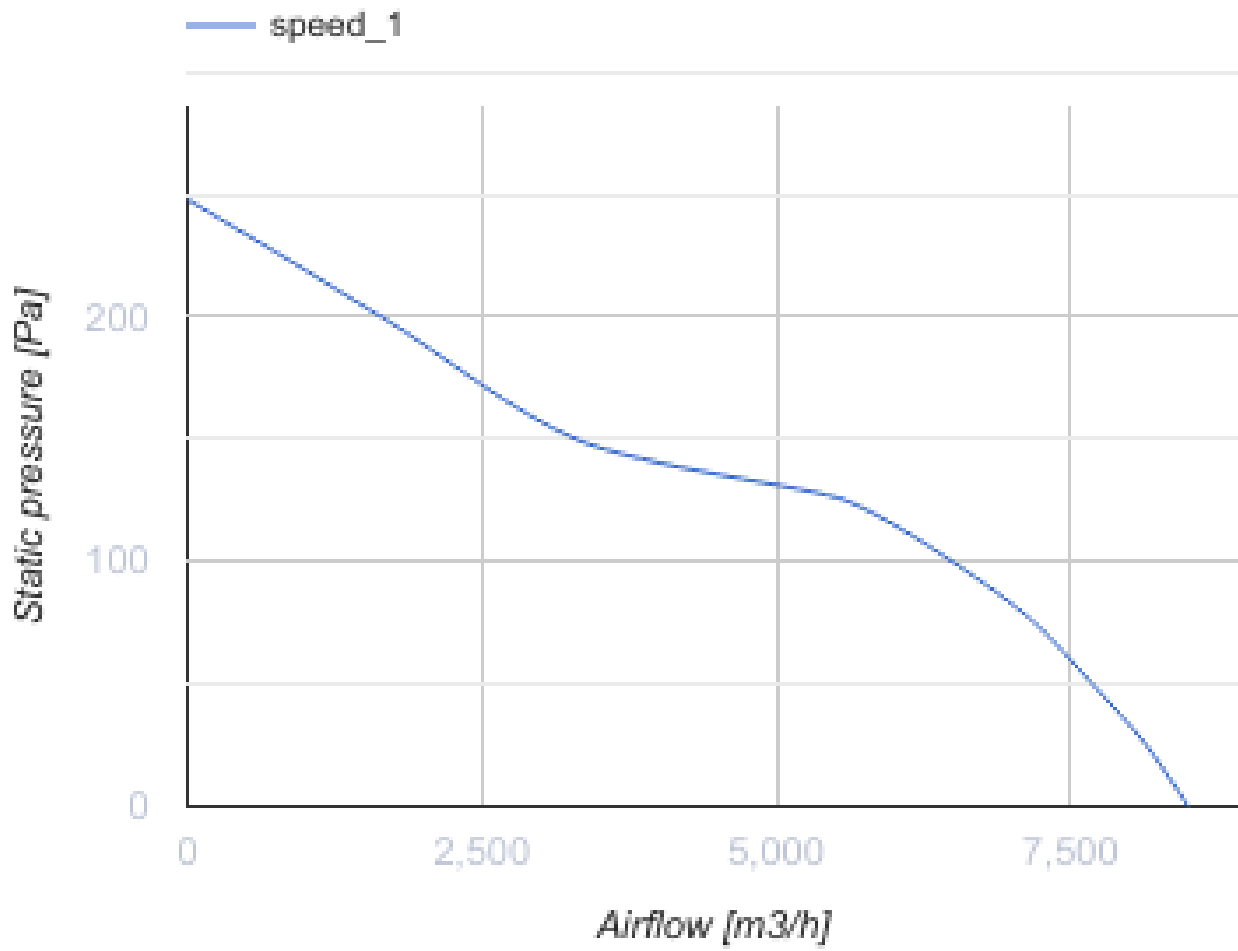

## OB 500 EC

Настінні осьові вентилятори з ЕС-двигунами

- Максимальна витрата повітря: 8500
- Рівень звукового тиску LpA на відстані 3 м: 70
- Тип двигуна: ЕС
- Тип крильчатки: Осьовий
- Матеріал корпусу: Сталь із полімерним покриттям

	Одиниця виміру	OB 500 EC
Фазність	-	1
Мінімальна напруга живлення	В	230
Максимальна напруга живлення	В	230
Частота мережі живлення	Гц	50/60
Номінальна потужність	Вт	700
Максимальний струм	А	3.1
Максимальна витрата повітря	м <sup>3</sup> /год	8500
Рівень звукового тиску LpA на відстані 3 м	дБ(А)	70
Вага	кг	8.31
Максимальна температура повітря що переміщується	°С	60
Мінімальна температура повітря що переміщується	°С	-25
Клас захисту	-	IPX5
Клас захисту приводу	-	IP55

### Розміри

ØD	ØD1	Ød1	L	L1	W	W1
520	568	11	180	294	655	615