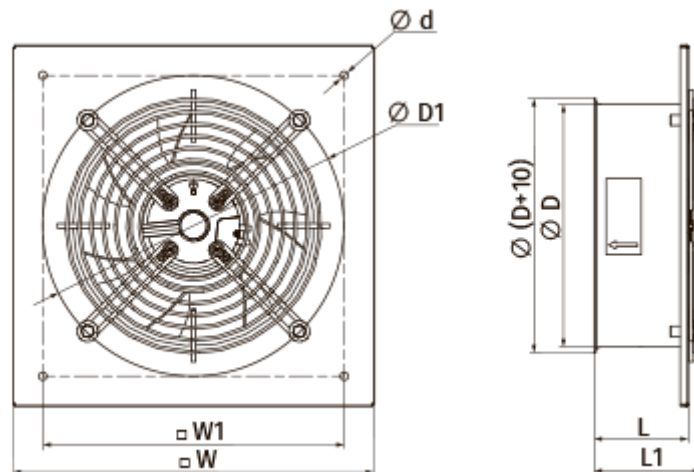

	Одиниця виміру	OB 500 EC
Фазність	-	1
Мінімальна напруга живлення	В	230
Максимальна напруга живлення	В	230
Частота мережі живлення	Гц	50/60
Номінальна потужність	Вт	700
Максимальний струм	А	3.1
Максимальна витрата повітря	м <sup>3</sup> /год	8500
Рівень звукового тиску LpA на відстані 3 м	дБ(А)	70
Вага	кг	8.31
Максимальна температура повітря що переміщується	°С	60
Мінімальна температура повітря що переміщується	°С	-25
Клас захисту	-	IPX5
Клас захисту приводу	-	IP55

### Розміри

ØD	ØD1	Ød1	L	L1	W	W1
520	568	11	180	294	655	615