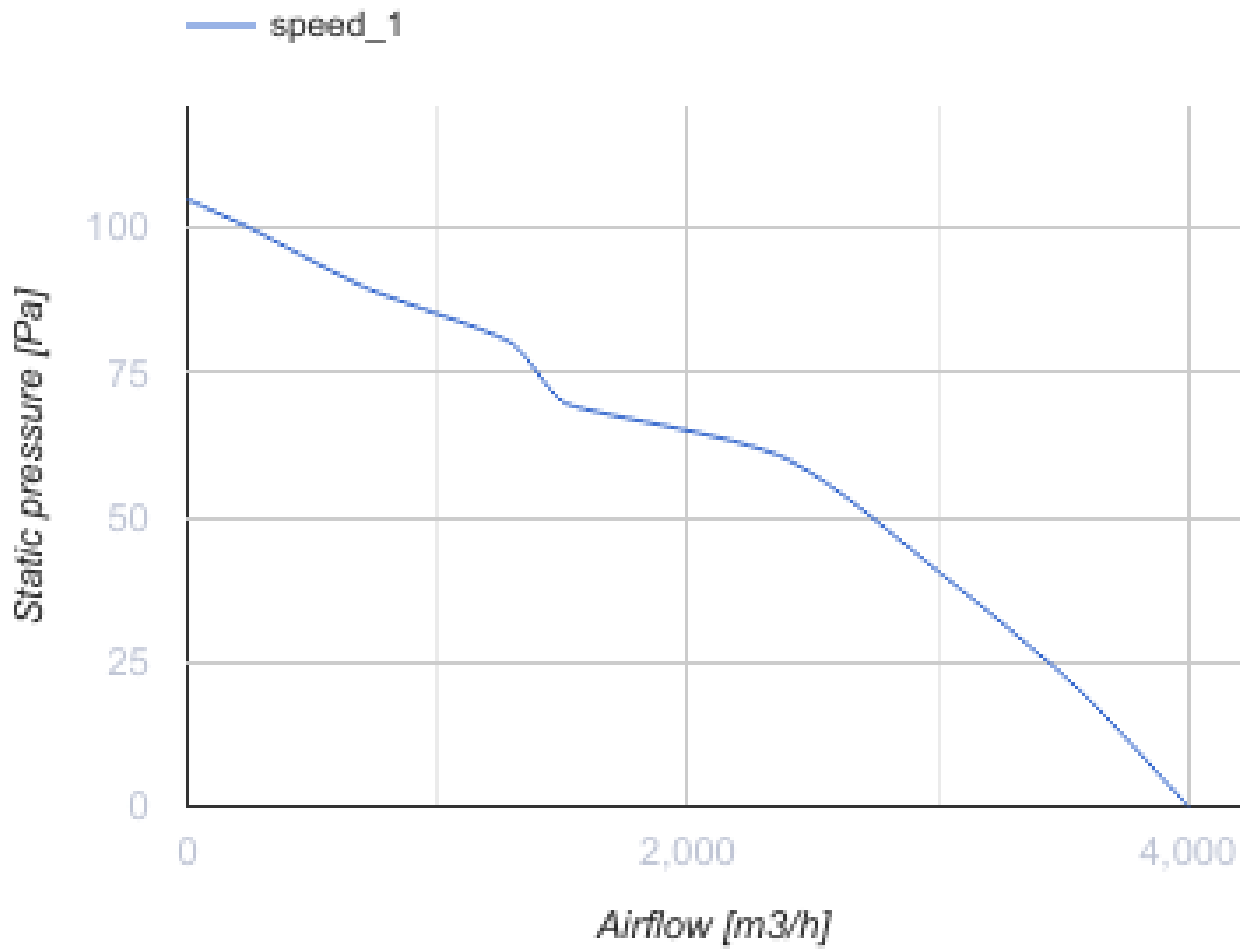

## OBK 400 EC

Настінні осьові вентилятори з ЕС-двигунами

- Максимальна витрата повітря: 4000
- Рівень звукового тиску LpA на відстані 3 м: 58
- Тип двигуна: ЕС
- Тип крильчатки: Осьовий
- Матеріал корпусу: Сталь із полімерним покриттям

	Одиниця виміру	OBK 400 EC
Фазність	-	1
Мінімальна напруга живлення	В	230
Максимальна напруга живлення	В	230
Частота мережі живлення	Гц	50/60
Номинальна потужність	Вт	170
Максимальний струм	А	1.3
Максимальна витрата повітря	м <sup>3</sup> /год	4000
Рівень звукового тиску LpA на відстані 3 м	дБ(А)	58
Вага	кг	4.6
Максимальна температура повітря що переміщується	°С	60
Мінімальна температура повітря що переміщується	°С	-25
Клас захисту	-	IPX5
Клас захисту приводу	-	IP55

### Розміри

ØD	ØD1	ØD2	Ød	L	L1
416	504	528	9	97	157