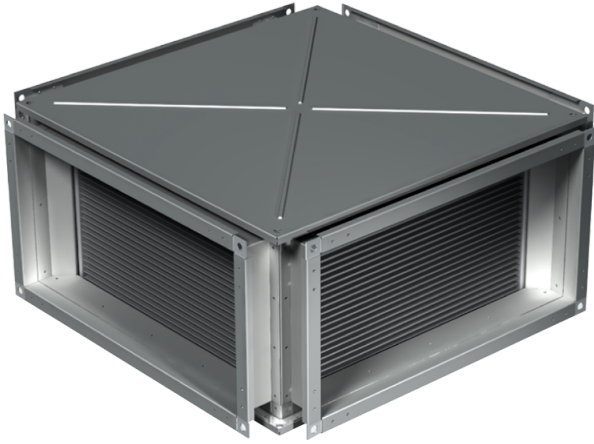

ПР 700x400

Пластинчасті рекуператори із хрестоподібним проходом повітря для прямокутних каналів

- Матеріал корпусу: Оцинкована сталь

	Одиниця виміру	ПР 700x400
Вага	кг	47.8

Розміри

В	В1	В2	Н	Н1	Н2	Н3	L
700	720	740	400	420	440	475	830