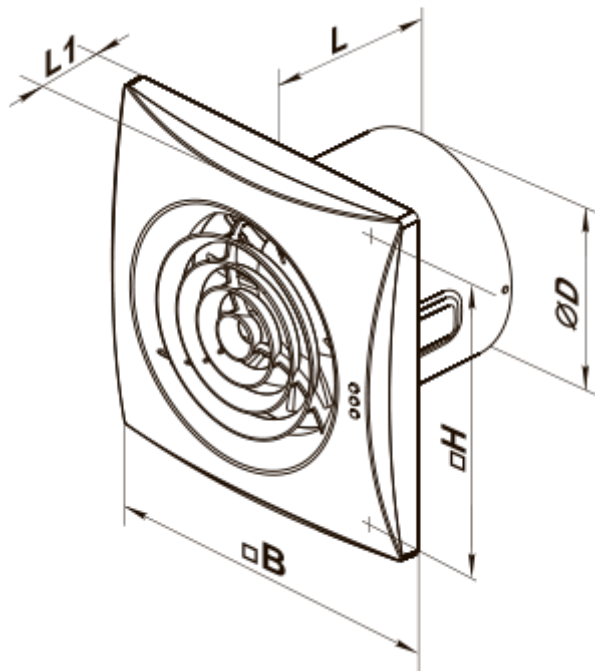

Тип установки	-	Unidirectional
Тип приво́ду	-	2-швидкісний
Тип теплообміннику	-	Немає
Максимальна витрата повітря	м³/год	370
Споживана потужність	Вт	22
Еталонна об'ємна витрата	м³/с	0.078
Питома споживана потужність у вихідній точці	Вт/(м³/год)	0.068
Спосіб керування приводом	-	Керування по часу
Максимальні зовнішні витоки	%	2.7
Холодний - Річне споживання електроенергії (AEC)	кВт.год/рік	80
Помірний - Річне споживання електроенергії (AEC)	кВт.год/рік	80
Теплий - Річне споживання електроенергії (AEC)	кВт.год/рік	80
Холодний - Річне енергозбереження (AHS)	кВт.год/рік	3667
Річне збереження тепла в помірному кліматі	кВт.год/рік	1874
Річне збереження тепла в теплом кліматі	кВт.год/рік	848
Sound power level	дБ(А)	52
Декларований тип вентиляційної одиниці	-	RVU UVU

Розміри

ØD	B	H	L	L1
147.5	214	190	111	32