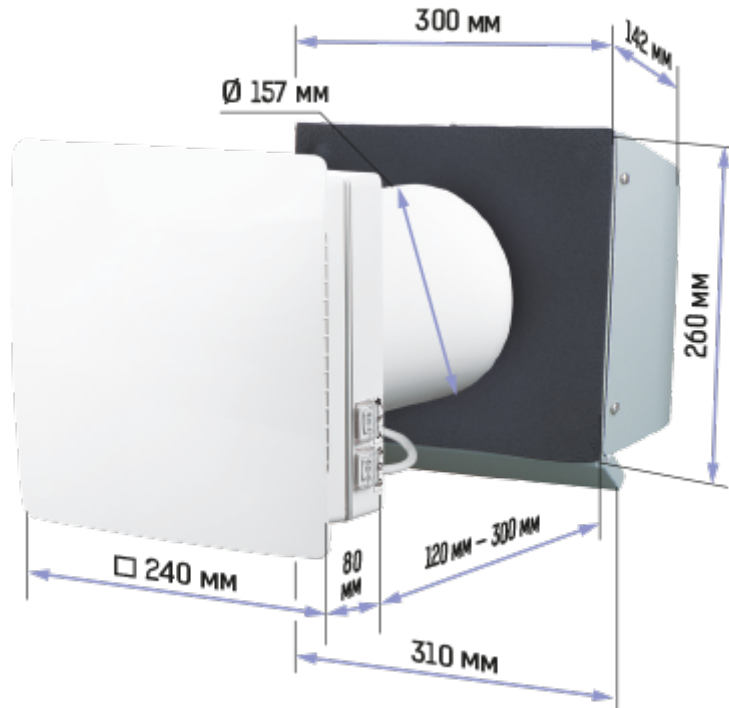

# ТвінФреш Комфо РА1-50-2 В.3

Зручний провітрювач ТвінФреш Комфо допоможе організувати свіже та чисте повітря з комфортним рівнем вологості у домі

- Продуктивність в режимі регенерації: 25
- Рівень звукового тиску LpA на відстані 3 м: 23
- Рівень звукового тиску LpA на відстані 1 м: 32
- Тип рекуператора: Регенеративний
- Фільтр: G3 (G4 F7 опціонально), G3 (G4 F7 optional)
- Шумоізоляція
- Тип двигуна: ЕС
- Управління: Пульти ДК
- Матеріал корпусу: Пластик
- Датчик вологості: Вбудований

	Одиниця виміру	ТвінФреш Комфо РА1-50-2 В.3		
Швидкість	-	3		
Мінімальна напруга живлення	В	100		
Максимальна напруга живлення	В	240		
Частота мережі живлення	Гц	50/60		
Номінальна потужність	Вт	4.50	5.00	7.00
Максимальний струм	А	0.024	0.026	0.039
Продуктивність в режимі вентиляції	м³/год	20	35	50
Продуктивність в режимі регенерації	м³/год	10	18	25
Рівень звукового тиску LpA на відстані 3 м	дБ(А)	13	20	23
Рівень звукового тиску LpA на відстані 1 м	дБ(А)	22	29	32
Ефективність рекуперації, макс	%	88		
Тип рекуператора	-	Регенеративний		
Матеріал рекуператора	-	Керамічний		
Фільтр	-	G3 (G4 F7 опціонально), G3 (G4 F7 optional)		
Максимальна температура повітря що переміщується	°С	40		
Мінімальна температура повітря що переміщується	°С	-20		
Мінімальна температура оточуючого повітря	°С	1		
Максимальна температура оточуючого повітря	°С	40		
Максимальна вологість повітря, що оточує	%	65		

## Розміри