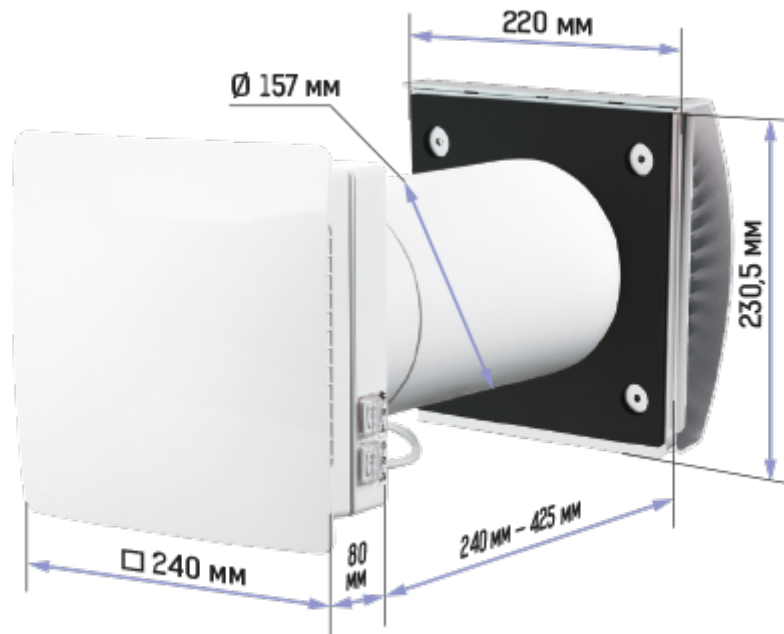

ТвінФреш Комфо РА1-50-3 В.3

Зручний провітрювач ТвінФреш Комфо допоможе організувати свіже та чисте повітря з комфортним рівнем вологості у домі

- Продуктивність в режимі регенерації: 25
- Рівень звукового тиску LpA на відстані 3 м: 23
- Рівень звукового тиску LpA на відстані 1 м: 32
- Тип рекуператора: Регенеративний
- Фільтр: G3 (G4 F7 опційно)
- Шумоізоляція
- Тип двигуна: ЕС
- Управління: Пульти ДК
- Матеріал корпусу: Пластик
- Датчик вологості: Вбудований

	Одиниця виміру	ТвінФреш Комфо РА1-50-3 В.3		
Швидкість	-	3		
Мінімальна напруга живлення	В	100		
Максимальна напруга живлення	В	240		
Частота мережі живлення	Гц	50/60		
Номінальна потужність	Вт	4.50	5.00	7.00
Максимальний струм	А	0.024	0.026	0.039
Продуктивність в режимі вентиляції	м³/год	20	35	50
Продуктивність в режимі регенерації	м³/год	10	18	25
Рівень звукового тиску LpA на відстані 3 м	дБ(А)	13	20	23
Рівень звукового тиску LpA на відстані 1 м	дБ(А)	22	29	32
Ефективність рекуперації, макс	%	88		
Тип рекуператора	-	Регенеративний		
Матеріал рекуператора	-	Керамічний		
Фільтр	-	G3 (G4 F7 опційно)		
Максимальна температура повітря що переміщується	°С	40		
Мінімальна температура повітря що переміщується	°С	-20		
Мінімальна температура оточуючого повітря	°С	1		
Максимальна температура оточуючого повітря	°С	40		
Максимальна вологість повітря, що оточує	%	65		

Клас захисту

-

IP24

Розміри

Акcesуари

Пластикові

Найменування	Фото	Опис
--------------	------	------

EH-14 бежевий 160		Ковпак пластиковий
EH-14 чорний 160		Ковпак пластиковий
EH-14 коричневий 160		Ковпак пластиковий
EH-14 хром 160		Ковпак пластиковий
EH-14 сірий 160		Ковпак пластиковий
EH-14 теракотовий 160		Ковпак пластиковий
EH-14 білий 160		Ковпак пластиковий
EH-17 бежевий 160		Ковпак пластиковий
EH-17 чорний 160		Ковпак пластиковий
EH-17 коричневий 160		Ковпак пластиковий
EH-17 сірий 160		Ковпак пластиковий
EH-17 теракотовий 160		Ковпак пластиковий
EH-17 білий 160		Ковпак пластиковий
MBVM 162 05		Зовнішній вентиляційний ковпак