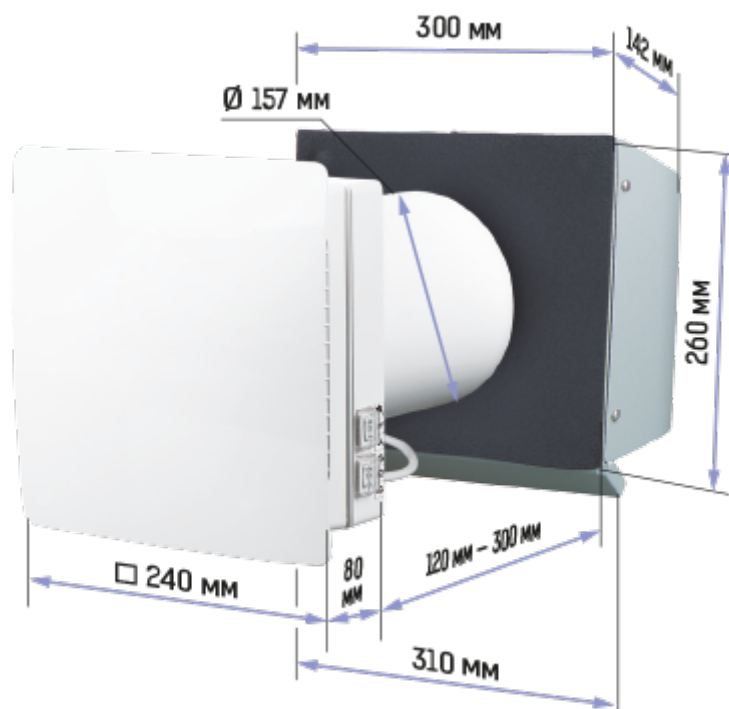

ТвінФреш Комфо РА1-50-3 В.3

Зручний провітрювач ТвінФреш Комфо допоможе організувати свіже та чисте повітря з комфортним рівнем вологості у домі

- Продуктивність в режимі регенерації: 25
- Рівень звукового тиску LpA на відстані 3 м: 23
- Рівень звукового тиску LpA на відстані 1 м: 32
- Тип рекуператора: Регенеративний
- Фільтр: G3 (G4 F7 опційно)
- Шумоізоляція
- Тип двигуна: ЕС
- Управління: Пульти ДК
- Матеріал корпусу: Пластик
- Датчик вологості: Вбудований

	Одиниця виміру	ТвінФреш Комфо РА1-50-3 В.3		
Швидкість	-	3		
Мінімальна напруга живлення	В	100		
Максимальна напруга живлення	В	240		
Частота мережі живлення	Гц	50/60		
Номінальна потужність	Вт	4.50	5.00	7.00
Максимальний струм	А	0.024	0.026	0.039
Продуктивність в режимі вентиляції	м³/год	20	35	50
Продуктивність в режимі регенерації	м³/год	10	18	25
Рівень звукового тиску LpA на відстані 3 м	дБ(А)	13	20	23
Рівень звукового тиску LpA на відстані 1 м	дБ(А)	22	29	32
Ефективність рекуперації, макс	%	88		
Тип рекуператора	-	Регенеративний		
Матеріал рекуператора	-	Керамічний		
Фільтр	-	G3 (G4 F7 опційно)		
Максимальна температура повітря що переміщується	°С	40		
Мінімальна температура повітря що переміщується	°С	-20		
Мінімальна температура оточуючого повітря	°С	1		
Максимальна температура оточуючого повітря	°С	40		
Максимальна вологість повітря, що оточує	%	65		

Клас захисту

-

IP24

Розміри

Акcesуари

Пластикові

Найменування	Фото	Опис
--------------	------	------

EH-14 бежевий 160		Ковпак пластиковий
EH-14 чорний 160		Ковпак пластиковий
EH-14 коричневий 160		Ковпак пластиковий
EH-14 хром 160		Ковпак пластиковий
EH-14 сірий 160		Ковпак пластиковий
EH-14 теракотовий 160		Ковпак пластиковий
EH-14 білий 160		Ковпак пластиковий
EH-17 бежевий 160		Ковпак пластиковий
EH-17 чорний 160		Ковпак пластиковий
EH-17 коричневий 160		Ковпак пластиковий
EH-17 сірий 160		Ковпак пластиковий
EH-17 теракотовий 160		Ковпак пластиковий
EH-17 білий 160		Ковпак пластиковий
MBVM 162 05		Зовнішній вентиляційний ковпак