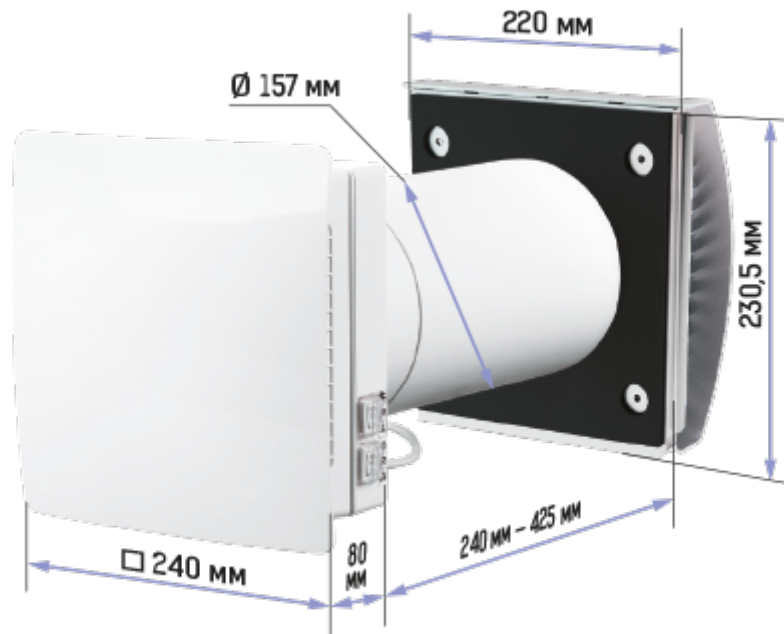

ТвінФреш Комфо РА1-50-5 В.3

Зручний провітрювач ТвінФреш Комфо допоможе організувати свіже та чисте повітря з комфортним рівнем вологості у домі

- Продуктивність в режимі регенерації: 25
- Рівень звукового тиску LpA на відстані 3 м: 23
- Рівень звукового тиску LpA на відстані 1 м: 32
- Тип рекуператора: Регенеративний
- Фільтр: G3 (G4 F7 опціонально), G3 (G4 F7 optional)
- Шумоізоляція
- Тип двигуна: ЕС
- Управління: Пульт ДК
- Матеріал корпусу: Пластик
- Датчик вологості: Вбудований

	Одиниця виміру	ТвінФреш Комфо РА1-50-5 В.3		
Швидкість	-	3		
Мінімальна напруга живлення	В	100		
Максимальна напруга живлення	В	240		
Частота мережі живлення	Гц	50/60		
Номінальна потужність	Вт	4.50	5.00	7.00
Максимальний струм	А	0.024	0.026	0.039
Продуктивність в режимі вентиляції	м³/год	20	35	50
Продуктивність в режимі регенерації	м³/год	10	18	25
Рівень звукового тиску LpA на відстані 3 м	дБ(А)	13	20	23
Рівень звукового тиску LpA на відстані 1 м	дБ(А)	22	29	32
Ефективність рекуперації, макс	%	88		
Тип рекуператора	-	Регенеративний		
Матеріал рекуператора	-	Керамічний		
Фільтр	-	G3 (G4 F7 опціонально), G3 (G4 F7 optional)		
Максимальна температура повітря що переміщується	°С	40		
Мінімальна температура повітря що переміщується	°С	-20		
Мінімальна температура оточуючого повітря	°С	1		
Максимальна температура оточуючого повітря	°С	40		
Максимальна вологість повітря, що оточує	%	65		

Клас захисту

-

IP24

Розміри

Акcesуари

Інші акcesуари

Найменування	Фото	Опис
ЕН-14 бежевий 160		Ковпак пластиковий
ЕН-14 чорний 160		Ковпак пластиковий
ЕН-14 коричневий 160		Ковпак пластиковий
ЕН-14 хром 160		Ковпак пластиковий
ЕН-14 сірий 160		Ковпак пластиковий
ЕН-14 теракотовий 160		Ковпак пластиковий