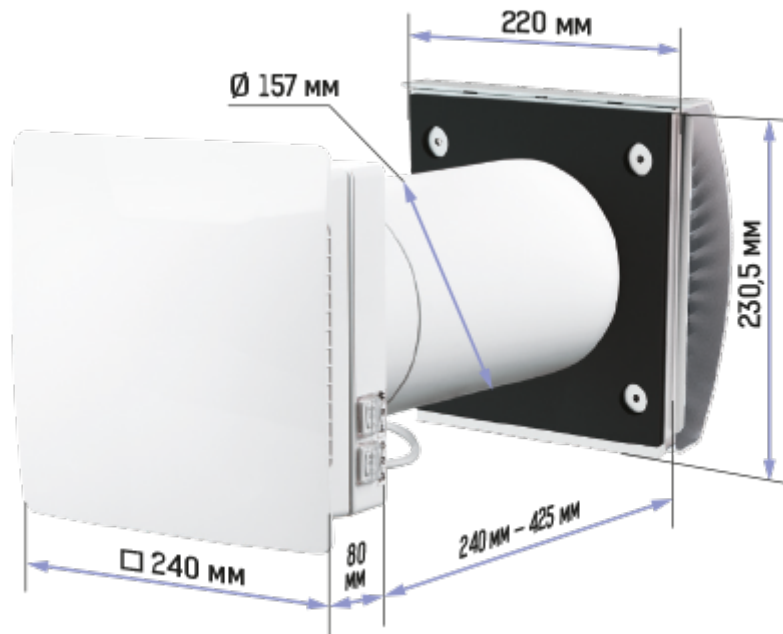

# ТвінФреш Комфо РА1-50-5 В.3

Зручний провітрювач ТвінФреш Комфо допоможе організувати свіже та чисте повітря з комфортним рівнем вологості у домі

- Продуктивність в режимі регенерації: 25
- Рівень звукового тиску LpA на відстані 3 м: 23
- Рівень звукового тиску LpA на відстані 1 м: 32
- Тип рекуператора: Регенеративний
- Фільтр: G3 (G4 F7 опційно)
- Шумоізоляція
- Тип двигуна: ЕС
- Управління: Пульти ДК
- Матеріал корпусу: Пластик
- Датчик вологості: Вбудований

## Розміри