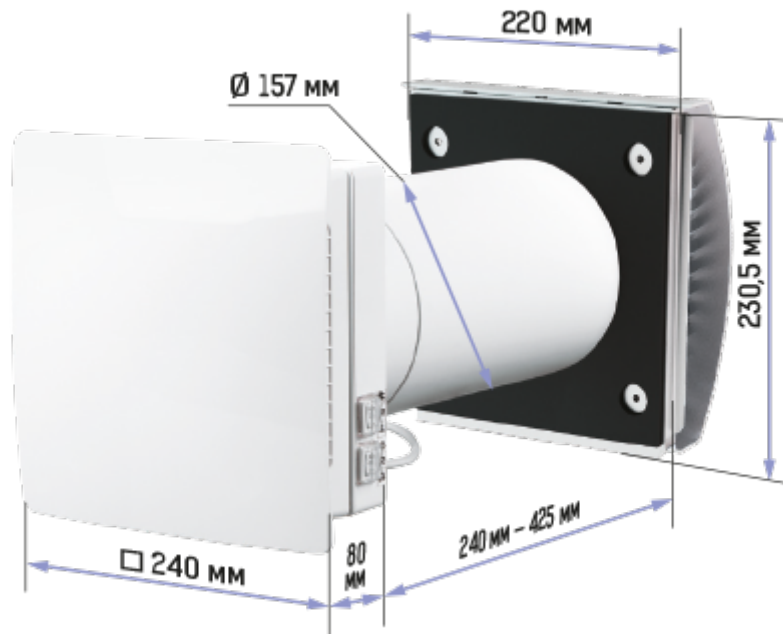

# ТвінФреш Комфо РА1-50-7 В.3

Зручний провітрювач ТвінФреш Комфо допоможе організувати свіже та чисте повітря з комфортним рівнем вологості у домі

- Продуктивність в режимі регенерації: 25
- Рівень звукового тиску LpA на відстані 3 м: 23
- Рівень звукового тиску LpA на відстані 1 м: 32
- Тип рекуператора: Регенеративний
- Фільтр: G3 (G4 F7 optional), G3 (G4 F7 опціонально)
- Шумоізоляція
- Тип двигуна: ЕС
- Управління: Пульт ДК
- Матеріал корпусу: Пластик
- Датчик вологості: Вбудований

	Одиниця виміру	ТвінФреш Комфо РА1-50-7 В.3		
Швидкість	-	3		
Мінімальна напруга живлення	В	100		
Максимальна напруга живлення	В	240		
Частота мережі живлення	Гц	50/60		
Номінальна потужність	Вт	4.50	5.00	7.00
Максимальний струм	А	0.024	0.026	0.039
Продуктивність в режимі вентиляції	м³/год	20	35	50
Продуктивність в режимі регенерації	м³/год	10	18	25
Рівень звукового тиску LpA на відстані 3 м	дБ(А)	13	20	23
Рівень звукового тиску LpA на відстані 1 м	дБ(А)	22	29	32
Ефективність рекуперації, макс	%	88		
Тип рекуператора	-	Регенеративний		
Матеріал рекуператора	-	Керамічний		
Фільтр	-	G3 (G4 F7 optional), G3 (G4 F7 опціонально)		
Максимальна температура повітря що переміщується	°С	40		
Мінімальна температура повітря що переміщується	°С	-20		
Мінімальна температура оточуючого повітря	°С	1		
Максимальна температура оточуючого повітря	°С	40		
Максимальна вологість повітря, що оточує	%	65		

## Розміри