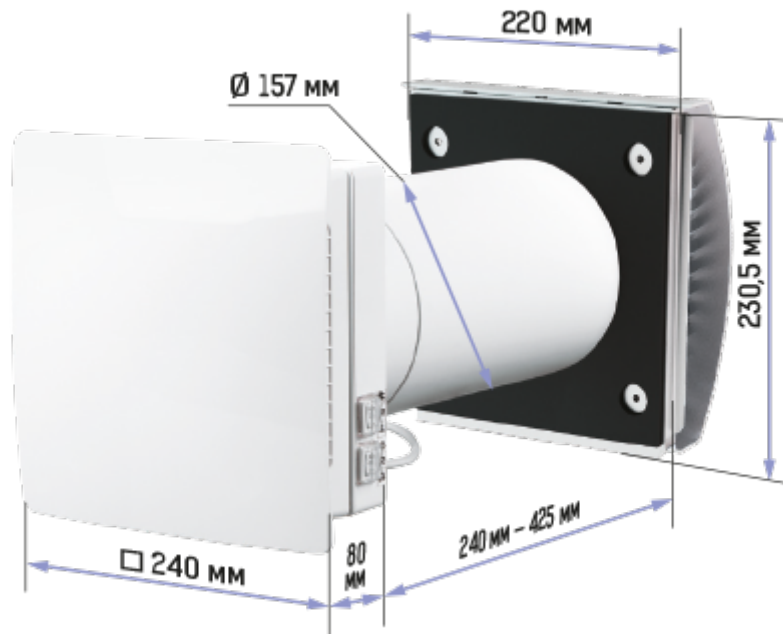

Клас захисту

-

IP24

Розміри

Акcesуари

Інші акcesуари

Найменування	Фото	Опис
ЕН-14 бежевий 160		Ковпак пластиковий
ЕН-14 чорний 160		Ковпак пластиковий
ЕН-14 коричневий 160		Ковпак пластиковий
ЕН-14 хром 160		Ковпак пластиковий
ЕН-14 сірий 160		Ковпак пластиковий
ЕН-14 теракотовий 160		Ковпак пластиковий