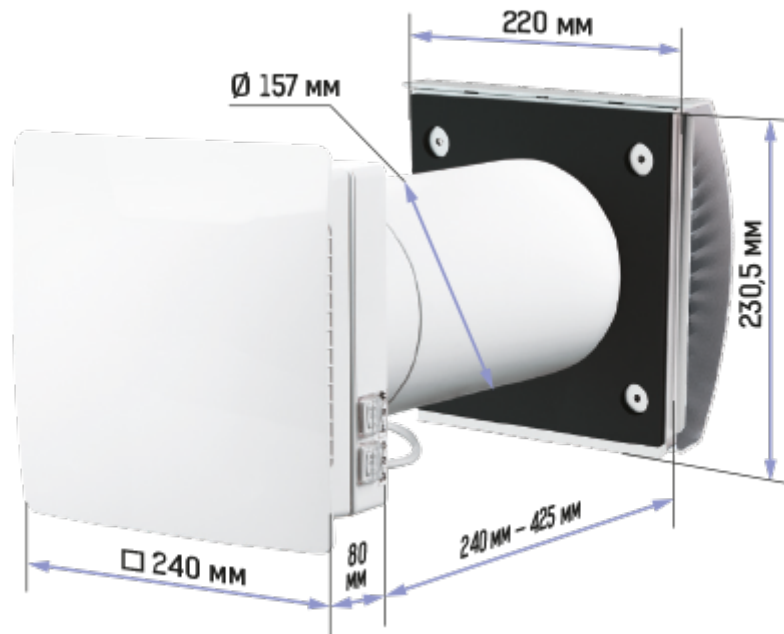

ТвінФреш Комфо РА1-50-8 В.3

Зручний провітрювач ТвінФреш Комфо допоможе організувати свіже та чисте повітря з комфортним рівнем вологості у домі

- Продуктивність в режимі регенерації: 25
- Рівень звукового тиску LpA на відстані 3 м: 23
- Рівень звукового тиску LpA на відстані 1 м: 32
- Тип рекуператора: Регенеративний
- Фільтр: G3 (G4 F7 опційно)
- Шумоізоляція
- Тип двигуна: ЕС
- Управління: Пульст ДК
- Матеріал корпусу: Пластик
- Датчик вологості: Вбудований

	Одиниця виміру	ТвінФреш Комфо РА1-50-8 В.3		
Швидкість	-	3		
Мінімальна напруга живлення	В	100		
Максимальна напруга живлення	В	240		
Частота мережі живлення	Гц	50/60		
Номінальна потужність	Вт	4.50	5.00	7.00
Максимальний струм	А	0.024	0.026	0.039
Продуктивність в режимі вентиляції	м³/год	20	35	50
Продуктивність в режимі регенерації	м³/год	10	18	25
Рівень звукового тиску LpA на відстані 3 м	дБ(А)	13	20	23
Рівень звукового тиску LpA на відстані 1 м	дБ(А)	22	29	32
Ефективність рекуперації, макс	%	88		
Тип рекуператора	-	Регенеративний		
Матеріал рекуператора	-	Керамічний		
Фільтр	-	G3 (G4 F7 опційно)		
Максимальна температура повітря що переміщується	°С	40		
Мінімальна температура повітря що переміщується	°С	-20		
Мінімальна температура оточуючого повітря	°С	1		
Максимальна температура оточуючого повітря	°С	40		
Максимальна вологість повітря, що оточує	%	65		

Клас захисту

-

IP24

Розміри

Акcesуари

Пластикові

Найменування	Фото	Опис
ЕН-14 бежевий 160		Ковпак пластиковий
ЕН-14 чорний 160		Ковпак пластиковий
ЕН-14 коричневий 160		Ковпак пластиковий
ЕН-14 хром 160		Ковпак пластиковий
ЕН-14 сірий 160		Ковпак пластиковий
ЕН-14 теракотовий 160		Ковпак пластиковий