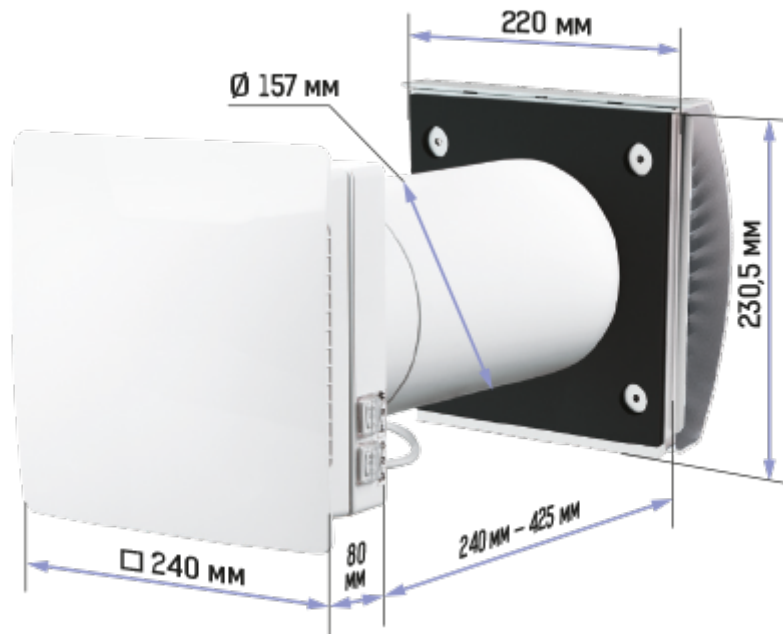

ТвінФреш Комфо РА1-50-8 В.3

Зручний провітрювач ТвінФреш Комфо допоможе організувати свіже та чисте повітря з комфортним рівнем вологості у домі

- Продуктивність в режимі регенерації: 25
- Рівень звукового тиску LpA на відстані 3 м: 23
- Рівень звукового тиску LpA на відстані 1 м: 32
- Тип рекуператора: Регенеративний
- Фільтр: G3 (G4 F7 optional), G3 (G4 F7 опціонально)
- Шумоізоляція
- Тип двигуна: ЕС
- Управління: Пульт ДК
- Матеріал корпусу: Пластик
- Датчик вологості: Вбудований

Клас захисту

-

IP24

Розміри

Аксессуары

Інші аксесуари

| Найменування | Фото | Опис |
|-----------------------|---|--------------------|
| ЕН-14 бежевий 160 |  | Ковпак пластиковий |
| ЕН-14 чорний 160 |  | Ковпак пластиковий |
| ЕН-14 коричневий 160 |  | Ковпак пластиковий |
| ЕН-14 хром 160 |  | Ковпак пластиковий |
| ЕН-14 сірий 160 |  | Ковпак пластиковий |
| ЕН-14 теракотовий 160 |  | Ковпак пластиковий |